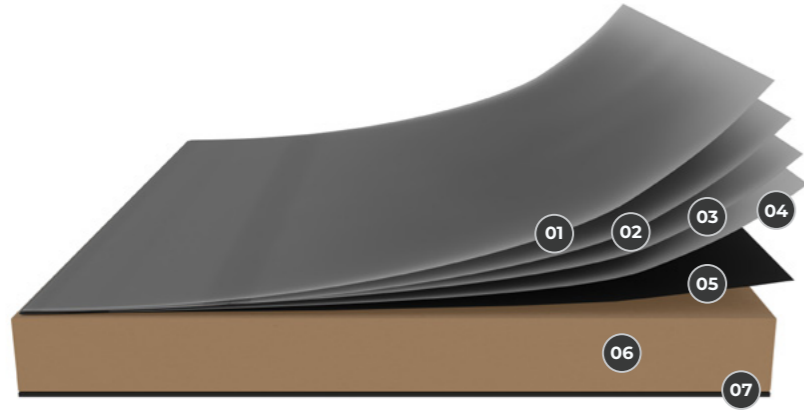

GlossMAX PRO

AKRİLİK LAKLI PANEL

GLOSSMAX PRO İLE PARLAYAN MEKANLAR

GLOSSMAX PRO high gloss levha, ileri ve eşsiz bir teknoloji ile, çeşitli endüstriyel proseslerden geçerek, melamin kaplı MDF veya Yonga Levhanın yüzeyine tutkal ve UV akrilik lak uygulanması sonucunda elde edilen dekoratif parlak yüzeyli ahşap paneldir. Calender Coating Inert teknolojisi sayesinde minimuma indirgenmiş yüzey efektleri ile yüksek bir yüzey kalitesi ve etkileyici bir parlaklık elde edilmiştir. Melamin kaplı yüzeye sadece fiziksel değil mükemmel bir kimyasal tutunum da sağlayan polimerik tutkal (hot coating) işleminin kimyasal kürlenmesinden sonra uygulanan lak ile birlikte kesim kalitesi ve işlenebilirlik açısından diğer parlak yüzeylere göre çok daha üstün bir yüzey elde edilir.

İNDEKS

GLOSSMAX PRO **YALIN**
GLOSSMAX PRO **DOĞAL**

GLOSSMAX PRO PANELİN ÖZELLİKLERİ

- 01 ÜST KATMAN / UV AKRİLİK LAK**
%100 UV akrilik lak
- 02 ARA KATMAN**
- 03 TABAN KATMANI**
- 04 KALICI ELASTİK PUR TUTKAL**
Patentli %100 kimyasal tutunma sağlayan tutkal
- 05 EMPRENYELİ KAĞIT**
Emprenyeli dekoratif kağıt
- 06 MDF / YONGA LEVHA**
E1 normlarına göre üretilmiş, sağlam, yüksek basınca karşı dirençli taşıyıcı levha
- 07 EMPRENYELİ KAĞIT**
Emprenyeli dekoratif kağıt

*Aralık dahilinde farklı ölçülerde üretim yapılması belirli bir sipariş miktarı gerektirir.

GLOSSMAX PRO PANELİN AVANTAJLARI

MÜKEMMEL PERFORMANS

Etkileyici parlaklık ve yüksek yüzey dayanımı...

Patentli PUR tutkal uygulama teknolojisi ile piyasadaki muadillerine oranla çok daha iyi bir kesim ve işleme kabiliyetine sahiptir. İşlem esnasında yüzeyde bulunan folyo ve şilte ile teslimat anına kadar yüksek koruma sağlar.