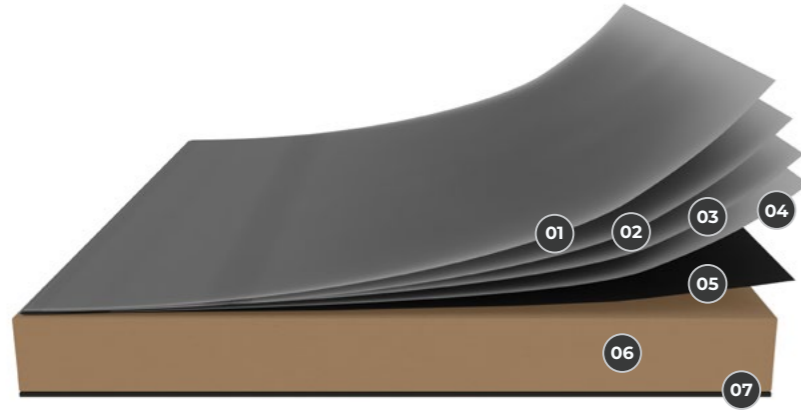

D164 LUNA

D143 ANTRASİT

D186 PİYANO SİYAH (pigmentli)

D160 AYTAŞI (pigmentli)

D161 DAFNE (pigmentli)

D140 KUMTAŞI (pigmentli)

D230 PASİFİK MAVİ

MATTPLUS PANELİN ÖZELLİKLERİ