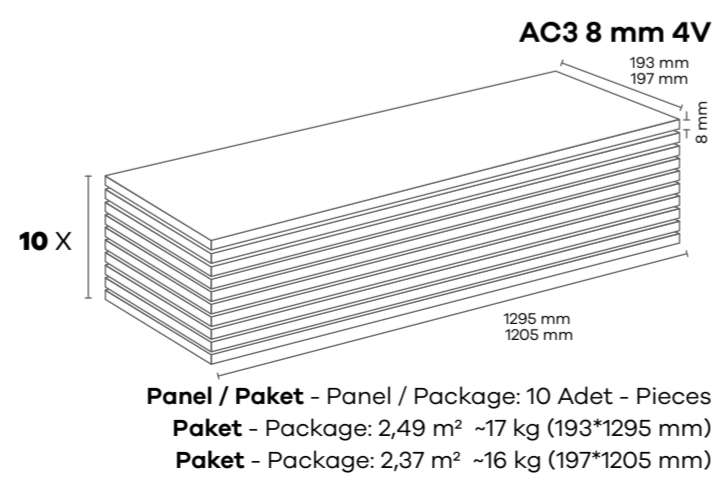

Panel / Paket - Panel / Package: 10 Adet - Pieces
 Paket - Package: 2,49 m² -17 kg (193*1295 mm)
 Paket - Package: 2,37 m² -16 kg (197*1205 mm)

ASX07 SAHRA MEŞE - SAHRA OAK (OTN)

ASX08 BRONZ MEŞE - BRONZE OAK (OTN)