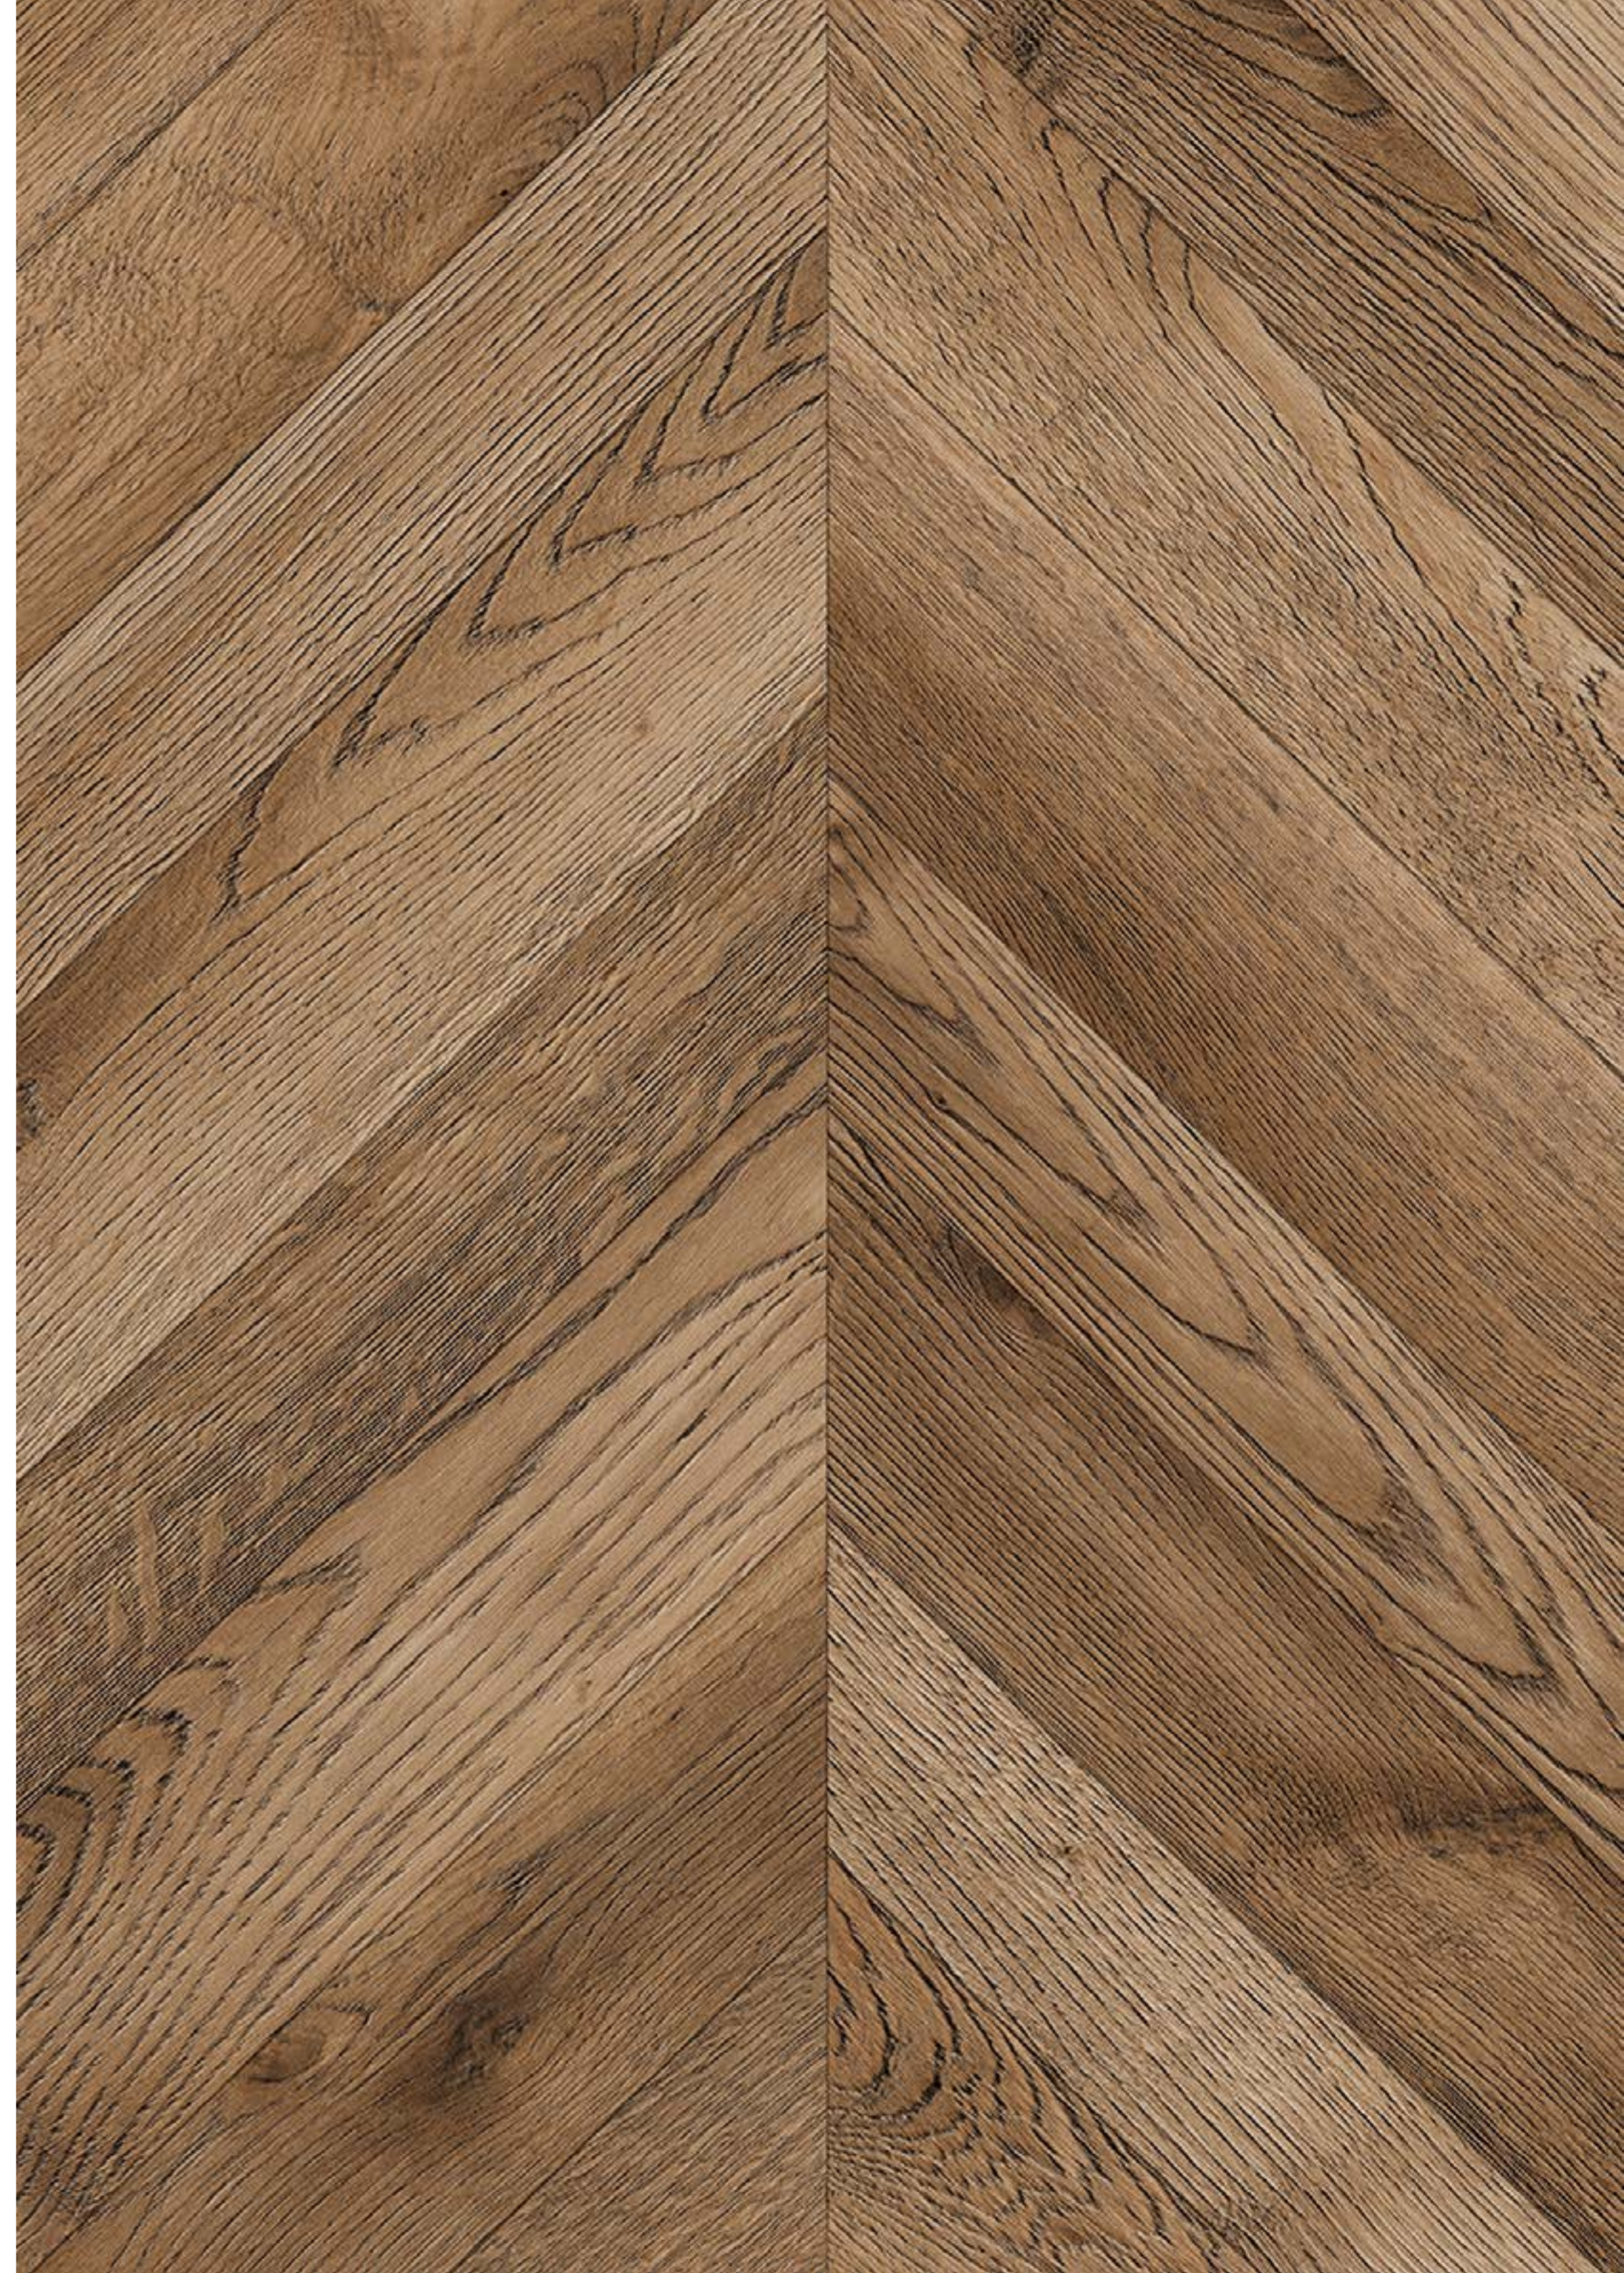

APL002 PENA (LAC)

AC4 10 mm