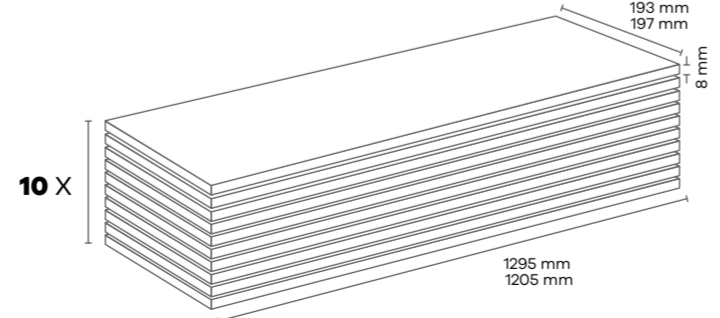

AC3 8 mm 4V

Panel / Paket - Panel / Package: 10 Adet - Pieces
 Paket - Package: 2,49 m² -17 kg (193*1295 mm)
 Paket - Package: 2,37 m² -16 kg (197*1205 mm)

ASX06 SATEN MEŞE - SATEEN OAK (OTN)

AC3 8 mm 4V