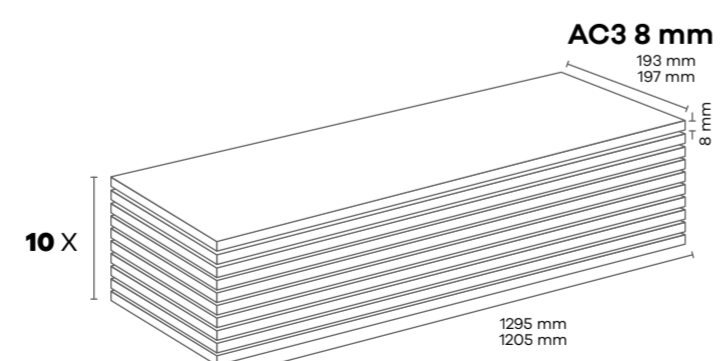

AS001 YEDİTEPE (TIMB)

Panel / Paket - Panel / Package: 10 Adet - Pieces
 Paket - Package: 2,49 m² -18 kg (193*1295 mm)
 Paket - Package: 2,37 m² -16 kg (197*1205 mm)

AS003 KARADENİZ MEŞE - BLACKSEA OAK (TIMB)