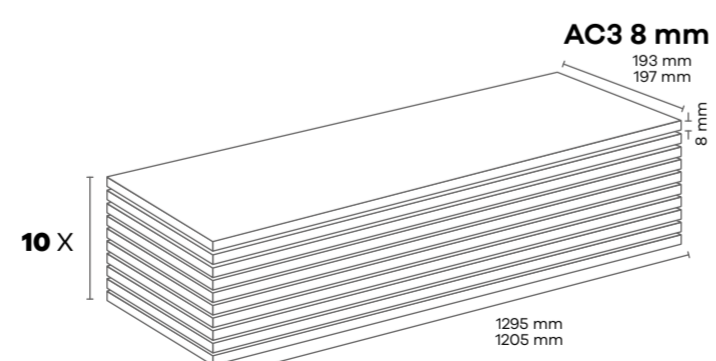

AS031 ALAÇATI (TIMB)

Panel / Paket - Panel / Package: 10 Adet - Pieces
Paket - Package: 2,49 m² -18 kg (193*1295 mm)
Paket - Package: 2,37 m² -16 kg (197*1205 mm)

AS032 ASTANA CEVİZ - ASTANA WALNUT (TIMB)