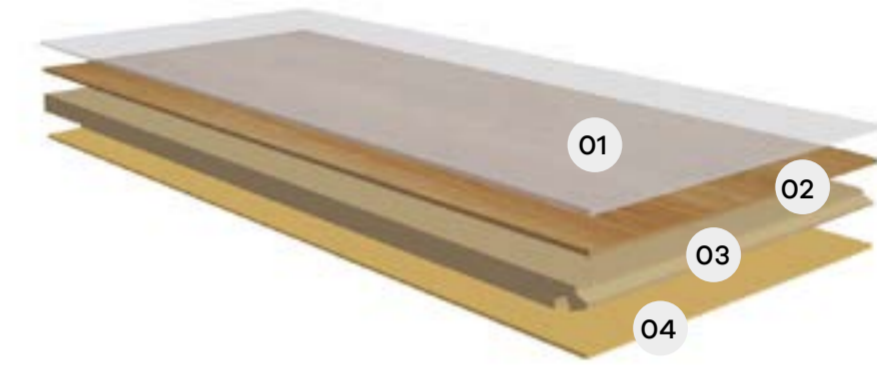

01 KORUYUCU TABAKA - OVERLAY
ÜSTÜN NİTELİKLİ, AŞINMAYA VE ÇİZİLMEME DAYANIKLI FİLM TABAKASI
HIGH QUALITY SURFACE PROTECTION RESISTANT TO WEAR AND SCRATCH

02 DEKOR KAĞIDI - DECOR PAPER
ÜRÜNÜN KARAKTERİSTİK ÖZELLİKLERİNİ BENZERSİZ TASARIMI İLE YANSITIR
REFLECTING THE CHARACTERISTICS OF THE PRODUCT WITH A UNIQUE DESIGN