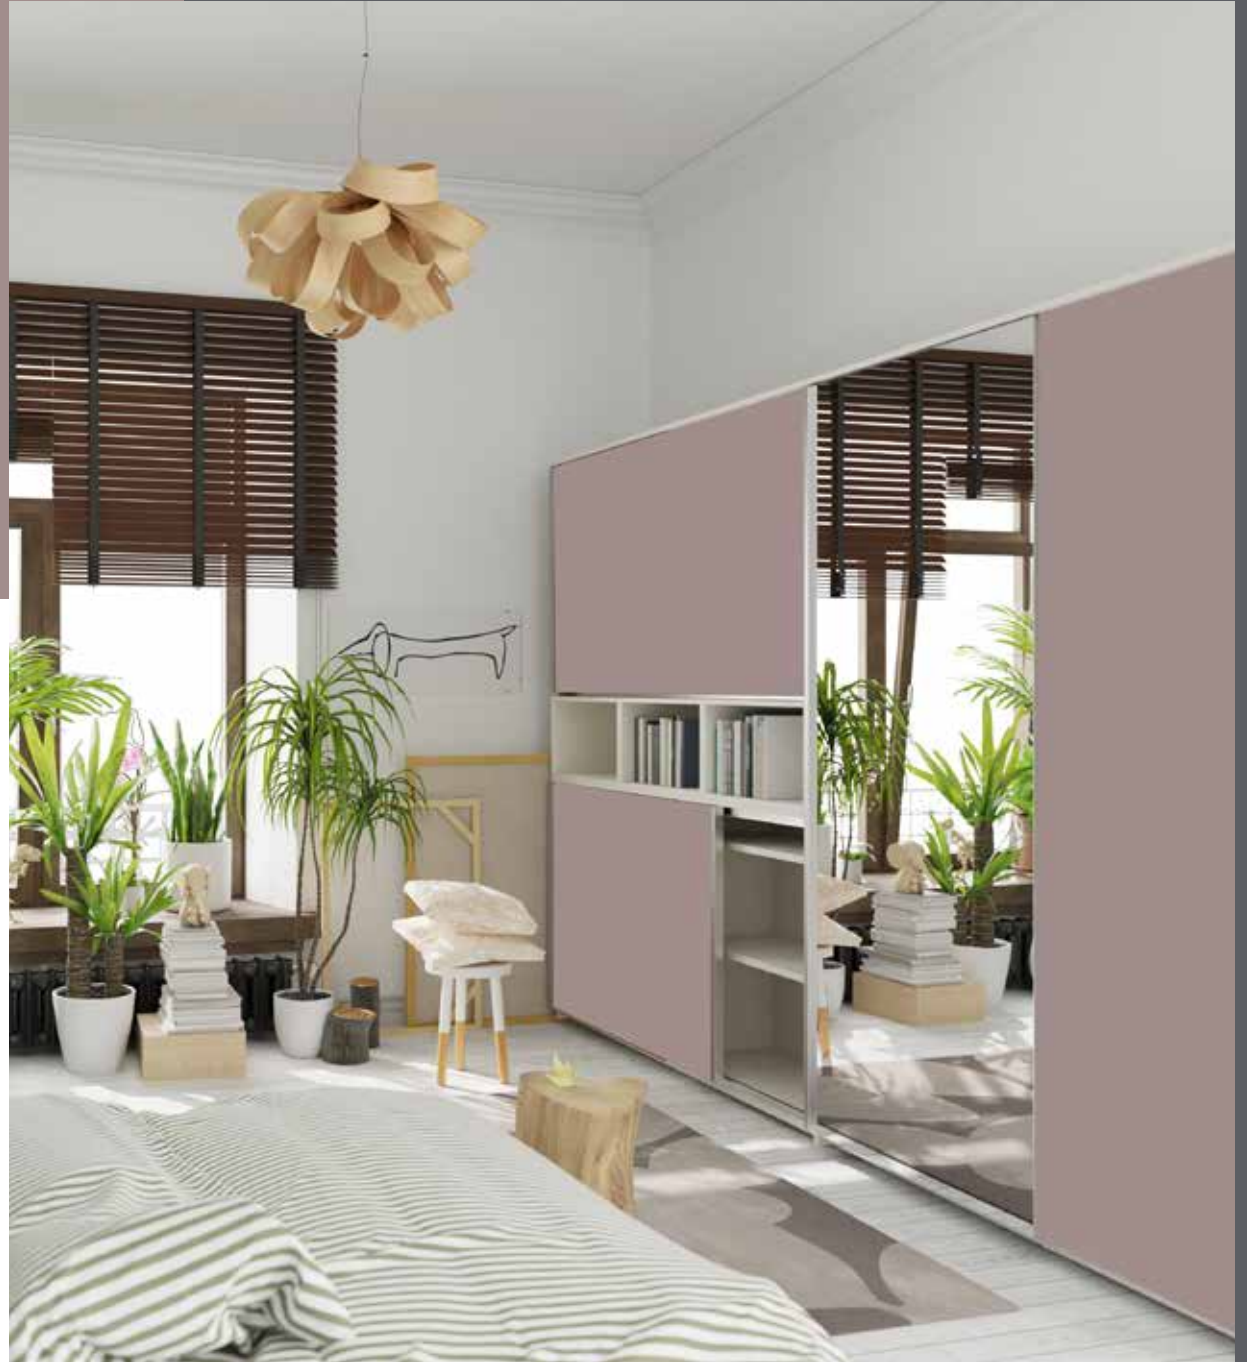

lavanda

The pastel lavender look makes this décor easy to integrate into any furniture, adding a warm and relaxing note.

lavanda

Nuanța subtilă a lavandei transformă acest decor într-unul ușor de integrat în orice mobilier, adaugând o notă caldă și relaxantă.