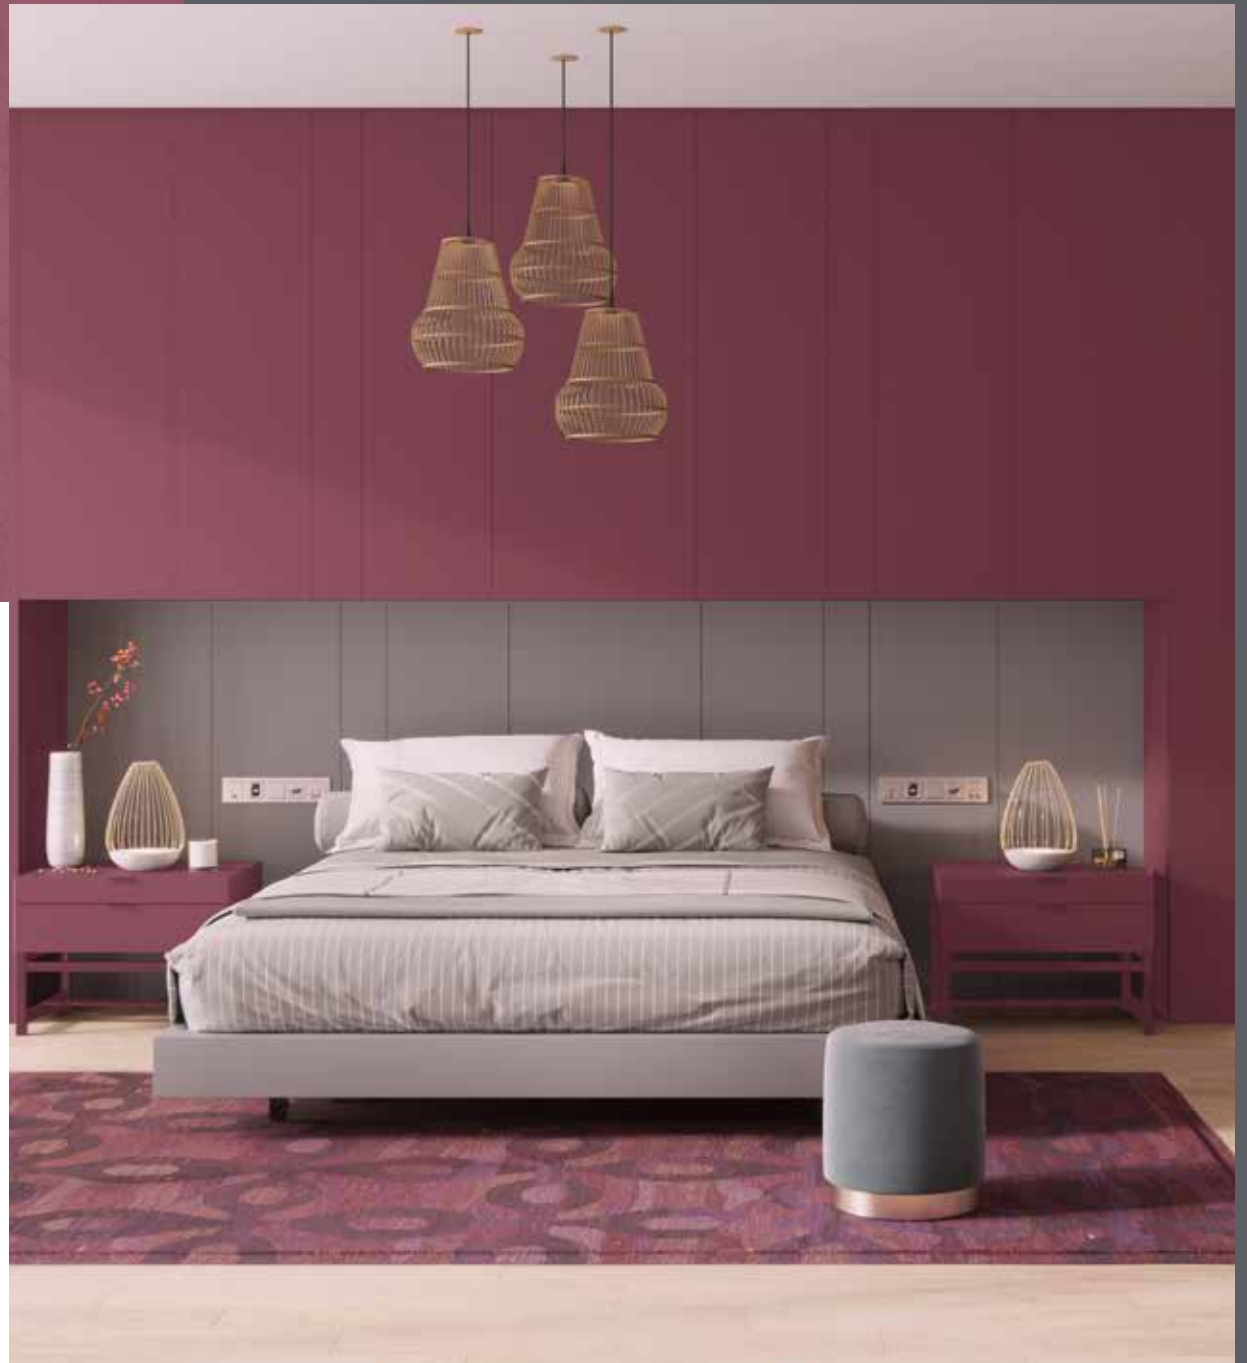

sky

The clear sky color is perfectly combined with the Venetian stucco finish look, makes this décor the perfect choice for a retro – modern design.

sky

Nuanța cerului senin este combinată armonios cu finisajul texturat de stucco venezian, decorul Sky integrându-se perfect în liniile design-ului retro – modern.