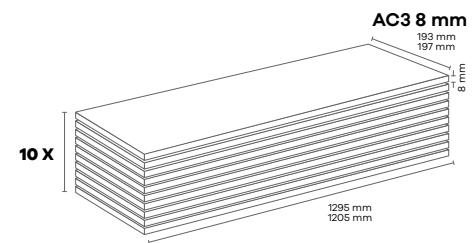

FS005 BEST OAK (TIMB)

Panel / Paket: 10 Adet
Paket: 2,49 m² -18 kg (193*1295 mm)
Paket: 2,37 m² -16 kg (197*1205 mm)

FS007 ERCİYES (TIMB)

Panel / Paket: 10 Adet
Paket: 2,49 m² -18 kg (193*1295 mm)
Paket: 2,37 m² -16 kg (197*1205 mm)

FS008 GOLD ÇAM (TIMB)

Panel / Paket: 10 Adet
Paket: 2,49 m² -18 kg (193*1295 mm)
Paket: 2,37 m² -16 kg (197*1205 mm)

FS014 NOVA BEYAZ (TIMB)

Panel / Paket: 10 Adet
Paket: 2,49 m² -18 kg (193*1295 mm)
Paket: 2,37 m² -16 kg (197*1205 mm)

FS019 İNEBOLU (TIMB)

Panel / Paket: 10 Adet
Paket: 2,49 m² -18 kg (193*1295 mm)
Paket: 2,37 m² -16 kg (197*1205 mm)

FS020 KAMEL MEŞE (TIMB)

Panel / Paket: 10 Adet
Paket: 2,49 m² -18 kg (193*1295 mm)
Paket: 2,37 m² -16 kg (197*1205 mm)

FS023 GRİ CEVİZ (TIMB)

Panel / Paket: 10 Adet
Paket: 2,49 m² -18 kg (193*1295 mm)
Paket: 2,37 m² -16 kg (197*1205 mm)

FS026 ALAÇATI (TIMB)

Panel / Paket: 10 Adet
Paket: 2,49 m² -18 kg (193*1295 mm)
Paket: 2,37 m² -16 kg (197*1205 mm)