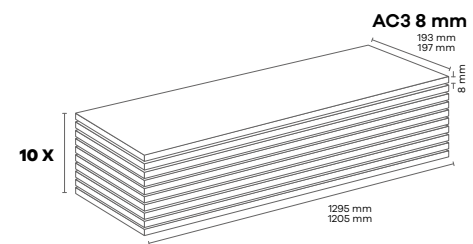

FS029 ULUDAĞ (TIMB)

Panel / Paket: 10 Adet
Paket: 2,49 m² -18 kg (193*1295 mm)
Paket: 2,37 m² -16 kg (197*1205 mm)

FS030 TORONTO ÇAM (TIMB)

Panel / Paket: 10 Adet
Paket: 2,49 m² -18 kg (193*1295 mm)
Paket: 2,37 m² -16 kg (197*1205 mm)

FS032 GRİ MEŞE (TIMB)

Panel / Paket: 10 Adet
Paket: 2,49 m² -18 kg (193*1295 mm)
Paket: 2,37 m² -16 kg (197*1205 mm)

FS040 JAKARTA MERBAU (TIMB)

Panel / Paket: 10 Adet
Paket: 2,49 m² -18 kg (193*1295 mm)
Paket: 2,37 m² -16 kg (197*1205 mm)

FS042 ELEGANCE OAK (TIMB)

Panel / Paket: 10 Adet
Paket: 2,49 m² -18 kg (193*1295 mm)
Paket: 2,37 m² -16 kg (197*1205 mm)

FLOORPAN

Laminat Parke Avantajları

HIZLI VE KOLAY MONTAJ

ÇİZİLMEYE DAYANIKLI

ZEMİNDEN ISITMAYA UYGUN