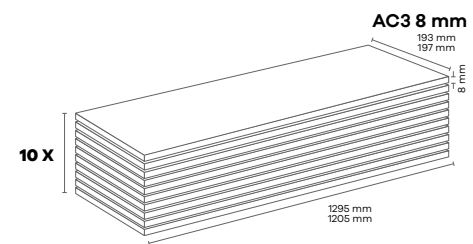

Güneş gibi güçlü, aydınlık ve göz kamaştırıcı.
Hayata renk katan sıra dışı bir güzellik.
Meknlara yansıyan samimi bir sıcaklık... SUN

SUN

FS001 YEDİTEPE (TIMB)

Panel / Paket: 10 Adet
Paket: 2,49 m² -18 kg (193*1295 mm)
Paket: 2,37 m² -16 kg (197*1205 mm)

FS003 KARADENİZ MEŞE (TIMB)

Panel / Paket: 10 Adet
Paket: 2,49 m² -18 kg (193*1295 mm)
Paket: 2,37 m² -16 kg (197*1205 mm)

FS004 TOROS ÇAM (TIMB)

Panel / Paket: 10 Adet
Paket: 2,49 m² -18 kg (193*1295 mm)
Paket: 2,37 m² -16 kg (197*1205 mm)

FS005 BEST OAK (TIMB)

Panel / Paket: 10 Adet
Paket: 2,49 m² -18 kg (193*1295 mm)
Paket: 2,37 m² -16 kg (197*1205 mm)

FS007 ERCİYES (TIMB)

Panel / Paket: 10 Adet
Paket: 2,49 m² -18 kg (193*1295 mm)
Paket: 2,37 m² -16 kg (197*1205 mm)

FS008 GOLD ÇAM (TIMB)

Panel / Paket: 10 Adet
Paket: 2,49 m² -18 kg (193*1295 mm)
Paket: 2,37 m² -16 kg (197*1205 mm)

FS014 NOVA BEYAZ (TIMB)

Panel / Paket: 10 Adet
Paket: 2,49 m² -18 kg (193*1295 mm)
Paket: 2,37 m² -16 kg (197*1205 mm)