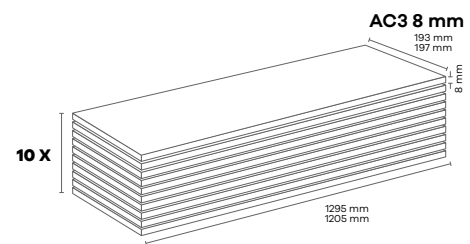

FS023 GRİ CEVİZ (TIMB)

Panel / Paket: 10 Adet
Paket: 2,49 m² -18 kg (193*1295 mm)
Paket: 2,37 m² -16 kg (197*1205 mm)

FS026 ALAÇATI (TIMB)

Panel / Paket: 10 Adet
Paket: 2,49 m² -18 kg (193*1295 mm)
Paket: 2,37 m² -16 kg (197*1205 mm)

FS027 ASTANA CEVİZ (TIMB)

Panel / Paket: 10 Adet
Paket: 2,49 m² -18 kg (193*1295 mm)
Paket: 2,37 m² -16 kg (197*1205 mm)

FS028 BUĞDAY MEŞE (TIMB)

Panel / Paket: 10 Adet
Paket: 2,49 m² -18 kg (193*1295 mm)
Paket: 2,37 m² -16 kg (197*1205 mm)

FS029 ULUDAĞ (TIMB)

Panel / Paket: 10 Adet
Paket: 2,49 m² -18 kg (193*1295 mm)
Paket: 2,37 m² -16 kg (197*1205 mm)

FS030 TORONTO ÇAM (TIMB)

Panel / Paket: 10 Adet
Paket: 2,49 m² -18 kg (193*1295 mm)
Paket: 2,37 m² -16 kg (197*1205 mm)

FS032 GRİ MEŞE (TIMB)

Panel / Paket: 10 Adet
Paket: 2,49 m² -18 kg (193*1295 mm)
Paket: 2,37 m² -16 kg (197*1205 mm)

FS040 JAKARTA MERBAU (TIMB)

Panel / Paket: 10 Adet
Paket: 2,49 m² -18 kg (193*1295 mm)
Paket: 2,37 m² -16 kg (197*1205 mm)