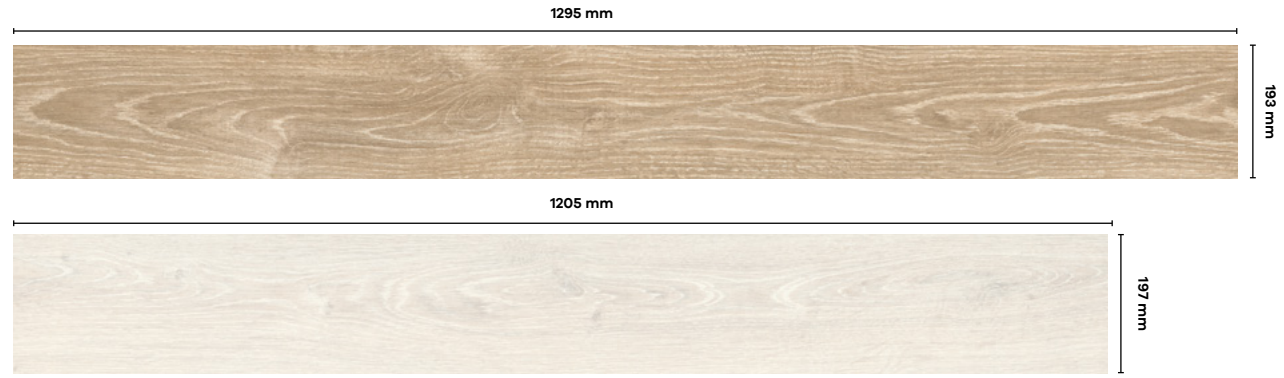

FLOORPAN

Laminat Parke Avantajları

HIZLI VE KOLAY MONTAJ

ÇİZİLMEYE DAYANIKLI

ZEMİNDEN ISITMAYA UYGUN

E1 KALİTE

NOKTASAL DARBELERE DAYANIKLI

MOBİLYA AYAKLARI AŞINDIRMAZ

ÇEVRE DOSTU

TAŞIYICI LEVHA,
YÜKSEK YOĞUNLUKTA LİF LEVHA

KOLAY TEMİZLENİR, HİJYENİKTİR

SİGARA ATEŞİNE KARŞI DAYANIKLI

LEKELERDEN ETKİLENMEZ

UV IŞINLARINA DAYANIKLI

01 - KORUYUCU TABAKA
ÜSTÜN NİTELİKLİ, AŞINMAYA VE ÇİZİLMEYE DAYANIKLI FİLM TABAKASI

02 - DEKOR KAĞIDI
ÜRÜNÜN KARAKTERİSTİK ÖZELLİKLERİNİ BENZERSİZ TASARIMI İLE YANSITIR

03 - YÜKSEK YOĞUNLUKTA LİF LEVHA
E1 NORMUNA GÖRE ÜRETİLMİŞ, SAĞLAM, YÜKSEK BASINCA KARŞI DİRENÇLİ TAŞIYICI TABAKA

04 - BALANCE KAĞIDI
NEM VE ÇARPILMA ÖNLEYİCİ

Laminat Parke Sınıflandırılması

SINIF	21	22	23	31	32	33	34
AŞINMA SINIFI	AC1	AC2	AC3		AC4	AC5	AC6
AŞINMA DİRENCİ	≥ 500	≥ 1000	≥ 2000		≥ 4000	≥ 6000	≥ 8500
LEKELENME DİRENCİ	Min. 4 (grup 1 ve 2) Min. 3 (grup 3)		Min. 5 (grup 1 ve 2) Min. 4 (grup 3)		Min. 5 (grup 1, 2, 3)