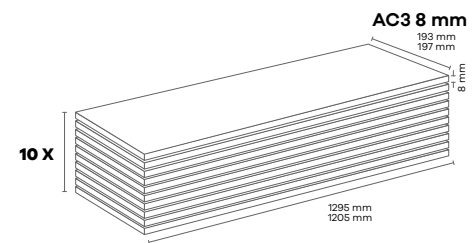

FS003 KARADENİZ MEŞE (TIMB)

Panel / Paket: 10 Adet
Paket: 2,49 m² -18 kg (193*1295 mm)
Paket: 2,37 m² -16 kg (197*1205 mm)

FS004 TOROS ÇAM (TIMB)

Panel / Paket: 10 Adet
Paket: 2,49 m² -18 kg (193*1295 mm)
Paket: 2,37 m² -16 kg (197*1205 mm)

FS005 BEST OAK (TIMB)

Panel / Paket: 10 Adet
Paket: 2,49 m² -18 kg (193*1295 mm)
Paket: 2,37 m² -16 kg (197*1205 mm)

FS007 ERCİYES (TIMB)

Panel / Paket: 10 Adet
Paket: 2,49 m² -18 kg (193*1295 mm)
Paket: 2,37 m² -16 kg (197*1205 mm)

FS008 GOLD ÇAM (TIMB)

Panel / Paket: 10 Adet
Paket: 2,49 m² -18 kg (193*1295 mm)
Paket: 2,37 m² -16 kg (197*1205 mm)

FS014 NOVA BEYAZ (TIMB)

Panel / Paket: 10 Adet
Paket: 2,49 m² -18 kg (193*1295 mm)
Paket: 2,37 m² -16 kg (197*1205 mm)

FS019 İNEBOLU (TIMB)

Panel / Paket: 10 Adet
Paket: 2,49 m² -18 kg (193*1295 mm)
Paket: 2,37 m² -16 kg (197*1205 mm)

FS020 KAMEL MEŞE (TIMB)

Panel / Paket: 10 Adet
Paket: 2,49 m² -18 kg (193*1295 mm)
Paket: 2,37 m² -16 kg (197*1205 mm)