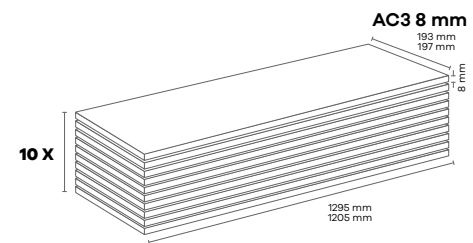

FS023 GRİ CEVİZ (TIMB)

Panel / Paket: 10 Adet
Paket: 2,49 m² -18 kg (193*1295 mm)
Paket: 2,37 m² -16 kg (197*1205 mm)

FS026 ALAÇATI (TIMB)

Panel / Paket: 10 Adet
Paket: 2,49 m² -18 kg (193*1295 mm)
Paket: 2,37 m² -16 kg (197*1205 mm)

FS027 ASTANA CEVİZ (TIMB)

Panel / Paket: 10 Adet
Paket: 2,49 m² -18 kg (193*1295 mm)
Paket: 2,37 m² -16 kg (197*1205 mm)

FS028 BUĞDAY MEŞE (TIMB)

Panel / Paket: 10 Adet
Paket: 2,49 m² -18 kg (193*1295 mm)
Paket: 2,37 m² -16 kg (197*1205 mm)

FS029 ULUDAĞ (TIMB)

Panel / Paket: 10 Adet
Paket: 2,49 m² -18 kg (193*1295 mm)
Paket: 2,37 m² -16 kg (197*1205 mm)

FS030 TORONTO ÇAM (TIMB)

Panel / Paket: 10 Adet
Paket: 2,49 m² -18 kg (193*1295 mm)
Paket: 2,37 m² -16 kg (197*1205 mm)

FS032 GRİ MEŞE (TIMB)

Panel / Paket: 10 Adet
Paket: 2,49 m² -18 kg (193*1295 mm)
Paket: 2,37 m² -16 kg (197*1205 mm)

FS040 JAKARTA MERBAU (TIMB)

Panel / Paket: 10 Adet
Paket: 2,49 m² -18 kg (193*1295 mm)
Paket: 2,37 m² -16 kg (197*1205 mm)