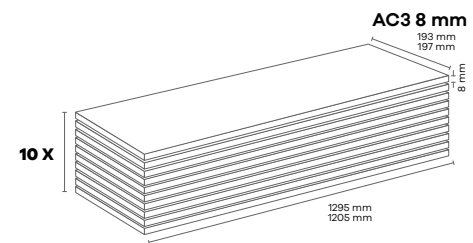

Güneş gibi güçlü, aydınlık ve göz kamaştırıcı.
Hayata renk katan sıra dışı bir güzellik.
Meknlara yansıyan samimi bir sıcaklık... SUN

SUN

FS001 YEDİTEPE (TIMB)

Panel / Paket: 10 Adet
Paket: 2,49 m² -18 kg (193*1295 mm)
Paket: 2,37 m² -16 kg (197*1205 mm)

FS003 KARADENİZ MEŞE (TIMB)

Panel / Paket: 10 Adet
Paket: 2,49 m² -18 kg (193*1295 mm)
Paket: 2,37 m² -16 kg (197*1205 mm)

FS004 TOROS ÇAM (TIMB)

Panel / Paket: 10 Adet
Paket: 2,49 m² -18 kg (193*1295 mm)
Paket: 2,37 m² -16 kg (197*1205 mm)

FS005 BEST OAK (TIMB)

Panel / Paket: 10 Adet
Paket: 2,49 m² -18 kg (193*1295 mm)
Paket: 2,37 m² -16 kg (197*1205 mm)

FS007 ERCİYES (TIMB)

Panel / Paket: 10 Adet
Paket: 2,49 m² -18 kg (193*1295 mm)
Paket: 2,37 m² -16 kg (197*1205 mm)

FS008 GOLD ÇAM (TIMB)

Panel / Paket: 10 Adet
Paket: 2,49 m² -18 kg (193*1295 mm)
Paket: 2,37 m² -16 kg (197*1205 mm)

FS014 NOVA BEYAZ (TIMB)

Panel / Paket: 10 Adet
Paket: 2,49 m² -18 kg (193*1295 mm)
Paket: 2,37 m² -16 kg (197*1205 mm)