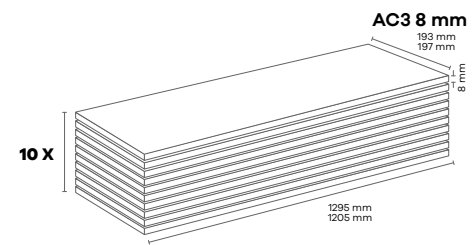

FS008 GOLD ÇAM (TIMB)

Panel / Paket: 10 Adet
Paket: 2,49 m² -18 kg (193*1295 mm)
Paket: 2,37 m² -16 kg (197*1205 mm)

FS014 NOVA BEYAZ (TIMB)

Panel / Paket: 10 Adet
Paket: 2,49 m² -18 kg (193*1295 mm)
Paket: 2,37 m² -16 kg (197*1205 mm)

FS019 İNEBOLU (TIMB)

Panel / Paket: 10 Adet
Paket: 2,49 m² -18 kg (193*1295 mm)
Paket: 2,37 m² -16 kg (197*1205 mm)

FS020 KAMEL MEŞE (TIMB)

Panel / Paket: 10 Adet
Paket: 2,49 m² -18 kg (193*1295 mm)
Paket: 2,37 m² -16 kg (197*1205 mm)

FS023 GRİ CEVİZ (TIMB)

Panel / Paket: 10 Adet
Paket: 2,49 m² -18 kg (193*1295 mm)
Paket: 2,37 m² -16 kg (197*1205 mm)

FS026 ALAÇATI (TIMB)

Panel / Paket: 10 Adet
Paket: 2,49 m² -18 kg (193*1295 mm)
Paket: 2,37 m² -16 kg (197*1205 mm)

FS027 ASTANA CEVİZ (TIMB)

Panel / Paket: 10 Adet
Paket: 2,49 m² -18 kg (193*1295 mm)
Paket: 2,37 m² -16 kg (197*1205 mm)

FS028 BUĞDAY MEŞE (TIMB)

Panel / Paket: 10 Adet
Paket: 2,49 m² -18 kg (193*1295 mm)
Paket: 2,37 m² -16 kg (197*1205 mm)