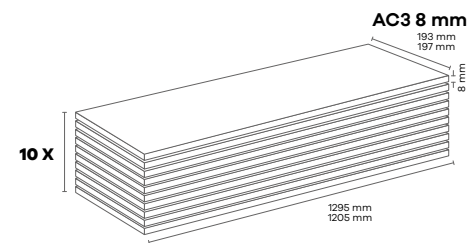

FS008 GOLD ÇAM (TIMB)

Panel / Paket: 10 Adet
Paket: 2,49 m² -18 kg (193*1295 mm)
Paket: 2,37 m² -16 kg (197*1205 mm)

FS014 NOVA BEYAZ (TIMB)

Panel / Paket: 10 Adet
Paket: 2,49 m² -18 kg (193*1295 mm)
Paket: 2,37 m² -16 kg (197*1205 mm)

FS019 İNEBOLU (TIMB)

Panel / Paket: 10 Adet
Paket: 2,49 m² -18 kg (193*1295 mm)
Paket: 2,37 m² -16 kg (197*1205 mm)

FS020 KAMEL MEŞE (TIMB)

Panel / Paket: 10 Adet
Paket: 2,49 m² -18 kg (193*1295 mm)
Paket: 2,37 m² -16 kg (197*1205 mm)

FS023 GRİ CEVİZ (TIMB)

Panel / Paket: 10 Adet
Paket: 2,49 m² -18 kg (193*1295 mm)
Paket: 2,37 m² -16 kg (197*1205 mm)

FS026 ALAÇATI (TIMB)

Panel / Paket: 10 Adet
Paket: 2,49 m² -18 kg (193*1295 mm)
Paket: 2,37 m² -16 kg (197*1205 mm)

FS027 ASTANA CEVİZ (TIMB)

Panel / Paket: 10 Adet
Paket: 2,49 m² -18 kg (193*1295 mm)
Paket: 2,37 m² -16 kg (197*1205 mm)

FS028 BUĞDAY MEŞE (TIMB)

Panel / Paket: 10 Adet
Paket: 2,49 m² -18 kg (193*1295 mm)
Paket: 2,37 m² -16 kg (197*1205 mm)