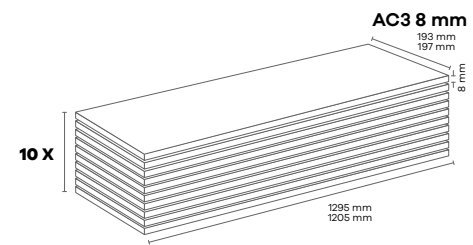

FS019 İNEBOLU (TIMB)

Panel / Paket: 10 Adet
Paket: 2,49 m² -18 kg (193*1295 mm)
Paket: 2,37 m² -16 kg (197*1205 mm)

FS020 KAMEL MEŞE (TIMB)

Panel / Paket: 10 Adet
Paket: 2,49 m² -18 kg (193*1295 mm)
Paket: 2,37 m² -16 kg (197*1205 mm)

FS023 GRİ CEVİZ (TIMB)

Panel / Paket: 10 Adet
Paket: 2,49 m² -18 kg (193*1295 mm)
Paket: 2,37 m² -16 kg (197*1205 mm)

FS026 ALAÇATI (TIMB)

Panel / Paket: 10 Adet
Paket: 2,49 m² -18 kg (193*1295 mm)
Paket: 2,37 m² -16 kg (197*1205 mm)

FS027 ASTANA CEVİZ (TIMB)

Panel / Paket: 10 Adet
Paket: 2,49 m² -18 kg (193*1295 mm)
Paket: 2,37 m² -16 kg (197*1205 mm)

FS028 BUĞDAY MEŞE (TIMB)

Panel / Paket: 10 Adet
Paket: 2,49 m² -18 kg (193*1295 mm)
Paket: 2,37 m² -16 kg (197*1205 mm)

FS029 ULUDAĞ (TIMB)

Panel / Paket: 10 Adet
Paket: 2,49 m² -18 kg (193*1295 mm)
Paket: 2,37 m² -16 kg (197*1205 mm)

FS030 TORONTO ÇAM (TIMB)

Panel / Paket: 10 Adet
Paket: 2,49 m² -18 kg (193*1295 mm)
Paket: 2,37 m² -16 kg (197*1205 mm)