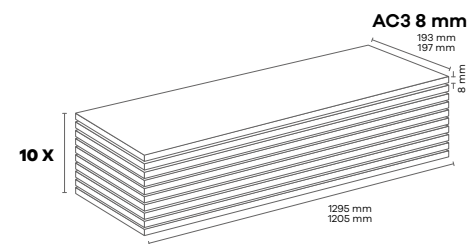

FS005 BEST OAK (TIMB)

Panel / Paket: 10 Adet
Paket: 2,49 m² -18 kg (193*1295 mm)
Paket: 2,37 m² -16 kg (197*1205 mm)

FS007 ERCİYES (TIMB)

Panel / Paket: 10 Adet
Paket: 2,49 m² -18 kg (193*1295 mm)
Paket: 2,37 m² -16 kg (197*1205 mm)

FS008 GOLD ÇAM (TIMB)

Panel / Paket: 10 Adet
Paket: 2,49 m² -18 kg (193*1295 mm)
Paket: 2,37 m² -16 kg (197*1205 mm)

FS014 NOVA BEYAZ (TIMB)

Panel / Paket: 10 Adet
Paket: 2,49 m² -18 kg (193*1295 mm)
Paket: 2,37 m² -16 kg (197*1205 mm)

FS019 İNEBOLU (TIMB)

Panel / Paket: 10 Adet
Paket: 2,49 m² -18 kg (193*1295 mm)
Paket: 2,37 m² -16 kg (197*1205 mm)

FS020 KAMEL MEŞE (TIMB)

Panel / Paket: 10 Adet
Paket: 2,49 m² -18 kg (193*1295 mm)
Paket: 2,37 m² -16 kg (197*1205 mm)

FS023 GRİ CEVİZ (TIMB)

Panel / Paket: 10 Adet
Paket: 2,49 m² -18 kg (193*1295 mm)
Paket: 2,37 m² -16 kg (197*1205 mm)

FS026 ALAÇATI (TIMB)

Panel / Paket: 10 Adet
Paket: 2,49 m² -18 kg (193*1295 mm)
Paket: 2,37 m² -16 kg (197*1205 mm)