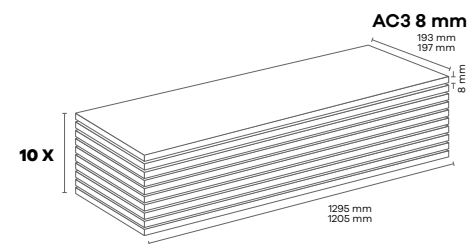

FS019 İNEBOLU (TIMB)

Panel / Paket: 10 Adet
Paket: 2,49 m² -18 kg (193*1295 mm)
Paket: 2,37 m² -16 kg (197*1205 mm)

FS020 KAMEL MEŞE (TIMB)

Panel / Paket: 10 Adet
Paket: 2,49 m² -18 kg (193*1295 mm)
Paket: 2,37 m² -16 kg (197*1205 mm)

FS023 GRİ CEVİZ (TIMB)

Panel / Paket: 10 Adet
Paket: 2,49 m² -18 kg (193*1295 mm)
Paket: 2,37 m² -16 kg (197*1205 mm)

FS026 ALAÇATI (TIMB)

Panel / Paket: 10 Adet
Paket: 2,49 m² -18 kg (193*1295 mm)
Paket: 2,37 m² -16 kg (197*1205 mm)

FS027 ASTANA CEVİZ (TIMB)

Panel / Paket: 10 Adet
Paket: 2,49 m² -18 kg (193*1295 mm)
Paket: 2,37 m² -16 kg (197*1205 mm)

FS028 BUĞDAY MEŞE (TIMB)

Panel / Paket: 10 Adet
Paket: 2,49 m² -18 kg (193*1295 mm)
Paket: 2,37 m² -16 kg (197*1205 mm)

FS029 ULUDAĞ (TIMB)

Panel / Paket: 10 Adet
Paket: 2,49 m² -18 kg (193*1295 mm)
Paket: 2,37 m² -16 kg (197*1205 mm)

FS030 TORONTO ÇAM (TIMB)

Panel / Paket: 10 Adet
Paket: 2,49 m² -18 kg (193*1295 mm)
Paket: 2,37 m² -16 kg (197*1205 mm)