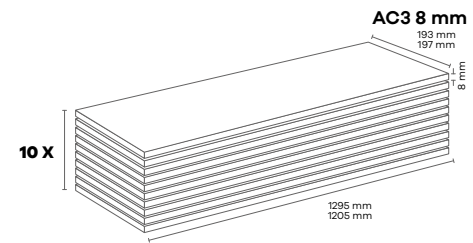

Güneş gibi güçlü, aydınlık ve göz kamaştırıcı.
Hayata renk katan sıra dışı bir güzellik.
Meknlara yansıyan samimi bir sıcaklık... SUN

SUN

FS001 YEDİTEPE (TIMB)

Panel / Paket: 10 Adet
Paket: 2,49 m² -18 kg (193*1295 mm)
Paket: 2,37 m² -16 kg (197*1205 mm)

FS003 KARADENİZ MEŞE (TIMB)

Panel / Paket: 10 Adet
Paket: 2,49 m² -18 kg (193*1295 mm)
Paket: 2,37 m² -16 kg (197*1205 mm)

FS004 TOROS ÇAM (TIMB)

Panel / Paket: 10 Adet
Paket: 2,49 m² -18 kg (193*1295 mm)
Paket: 2,37 m² -16 kg (197*1205 mm)

FS005 BEST OAK (TIMB)

Panel / Paket: 10 Adet
Paket: 2,49 m² -18 kg (193*1295 mm)
Paket: 2,37 m² -16 kg (197*1205 mm)

FS007 ERCİYES (TIMB)

Panel / Paket: 10 Adet
Paket: 2,49 m² -18 kg (193*1295 mm)
Paket: 2,37 m² -16 kg (197*1205 mm)

FS008 GOLD ÇAM (TIMB)

Panel / Paket: 10 Adet
Paket: 2,49 m² -18 kg (193*1295 mm)
Paket: 2,37 m² -16 kg (197*1205 mm)

FS014 NOVA BEYAZ (TIMB)

Panel / Paket: 10 Adet
Paket: 2,49 m² -18 kg (193*1295 mm)
Paket: 2,37 m² -16 kg (197*1205 mm)