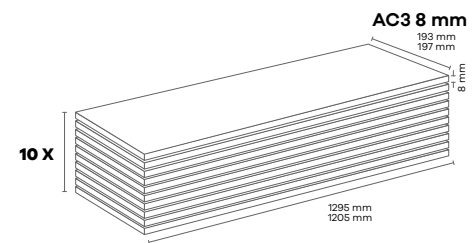

FS019 İNEBOLU (TIMB)

Panel / Paket: 10 Adet
Paket: 2,49 m² -18 kg (193*1295 mm)
Paket: 2,37 m² -16 kg (197*1205 mm)

FS020 KAMEL MEŞE (TIMB)

Panel / Paket: 10 Adet
Paket: 2,49 m² -18 kg (193*1295 mm)
Paket: 2,37 m² -16 kg (197*1205 mm)

FS023 GRİ CEVİZ (TIMB)

Panel / Paket: 10 Adet
Paket: 2,49 m² -18 kg (193*1295 mm)
Paket: 2,37 m² -16 kg (197*1205 mm)

FS026 ALAÇATI (TIMB)

Panel / Paket: 10 Adet
Paket: 2,49 m² -18 kg (193*1295 mm)
Paket: 2,37 m² -16 kg (197*1205 mm)

FS027 ASTANA CEVİZ (TIMB)

Panel / Paket: 10 Adet
Paket: 2,49 m² -18 kg (193*1295 mm)
Paket: 2,37 m² -16 kg (197*1205 mm)

FS028 BUĞDAY MEŞE (TIMB)

Panel / Paket: 10 Adet
Paket: 2,49 m² -18 kg (193*1295 mm)
Paket: 2,37 m² -16 kg (197*1205 mm)

FS029 ULUDAĞ (TIMB)

Panel / Paket: 10 Adet
Paket: 2,49 m² -18 kg (193*1295 mm)
Paket: 2,37 m² -16 kg (197*1205 mm)

FS030 TORONTO ÇAM (TIMB)

Panel / Paket: 10 Adet
Paket: 2,49 m² -18 kg (193*1295 mm)
Paket: 2,37 m² -16 kg (197*1205 mm)