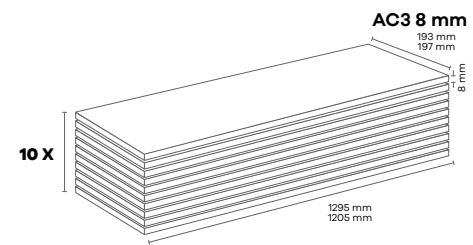

FS005 BEST OAK (TIMB)

Panel / Paket: 10 Adet
Paket: 2,49 m² -18 kg (193*1295 mm)
Paket: 2,37 m² -16 kg (197*1205 mm)

FS007 ERCİYES (TIMB)

Panel / Paket: 10 Adet
Paket: 2,49 m² -18 kg (193*1295 mm)
Paket: 2,37 m² -16 kg (197*1205 mm)

FS008 GOLD ÇAM (TIMB)

Panel / Paket: 10 Adet
Paket: 2,49 m² -18 kg (193*1295 mm)
Paket: 2,37 m² -16 kg (197*1205 mm)

FS014 NOVA BEYAZ (TIMB)

Panel / Paket: 10 Adet
Paket: 2,49 m² -18 kg (193*1295 mm)
Paket: 2,37 m² -16 kg (197*1205 mm)

FS019 İNEBOLU (TIMB)

Panel / Paket: 10 Adet
Paket: 2,49 m² -18 kg (193*1295 mm)
Paket: 2,37 m² -16 kg (197*1205 mm)

FS020 KAMEL MEŞE (TIMB)

Panel / Paket: 10 Adet
Paket: 2,49 m² -18 kg (193*1295 mm)
Paket: 2,37 m² -16 kg (197*1205 mm)

FS023 GRİ CEVİZ (TIMB)

Panel / Paket: 10 Adet
Paket: 2,49 m² -18 kg (193*1295 mm)
Paket: 2,37 m² -16 kg (197*1205 mm)

FS026 ALAÇATI (TIMB)

Panel / Paket: 10 Adet
Paket: 2,49 m² -18 kg (193*1295 mm)
Paket: 2,37 m² -16 kg (197*1205 mm)