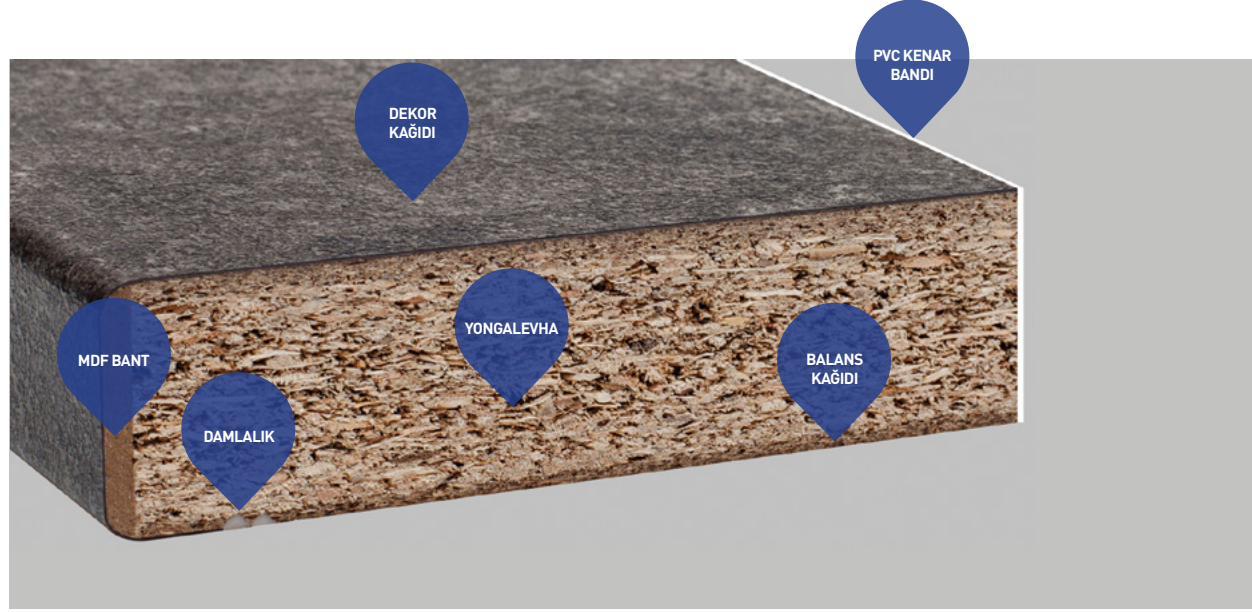

TECHNOTOP ÖZELLİKLER

DEKORATİF LAMİNAT ÜST YÜZEY

Çarpmaya, aşınmaya ve çizilmeye karşı dirençlidir. Üst yüzeyde EN 438'e göre HGP (yatay yüzeylerde kullanılan genel maksatlı postforming) laminatlar kullanılmaktadır.

PVC KENAR BANDI

Sırt kısmını nem ve suya karşı ekstra korur.

YONGALEVHA

E1 standardı ile insan sağlığına zararsızdır.

MDF BANT

Darbeye karşı ekstra koruma sağlar.

DAMLALIK

Poliüretan hot-melt ile kaplanmıştır. Üst yüzeyden gelen su damlacıklarının alt yüzeye geçmesini engeller.

BALANS KAĞIDI

Neme ve suya dayanıklı bariyer kağıdı kullanılmaktadır.