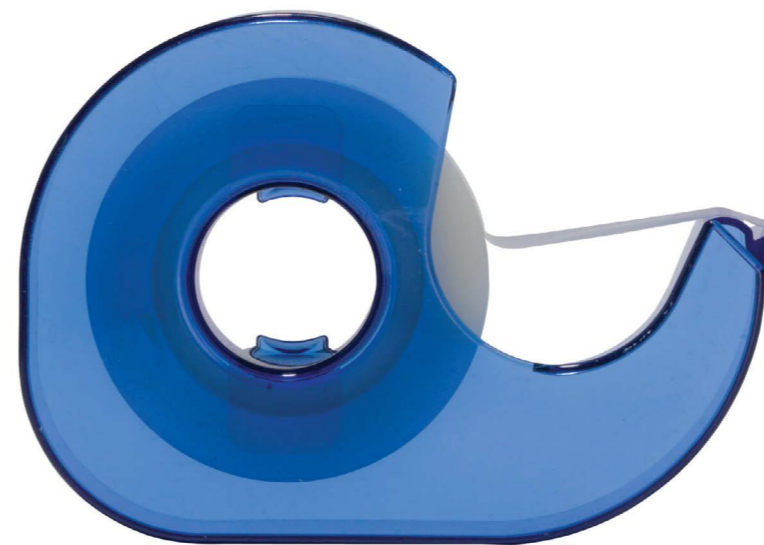

«Все гениальное просто»,

говорим мы про вещи, которые легко меняют нашу жизнь к лучшему.

Мы уже привычно пользуемся холодильником, водопроводом или авторучкой, а ведь когда-то это были новшества, которые изменили нашу повседневную жизнь. Сегодня преобразить интерьер с помощью ламинированных полов можно так же просто, как воспользоваться пылесосом. Зажигалка, зубная щетка, фотоаппарат - все эти предметы, как и ламинат Floorpan доказали, что перемены к лучшему - это совсем не сложно.

Чтобы вдохновить вас на позитивные перемены, мы предлагаем вам познакомиться с нашими коллекциями: коллекцией историй о полезных изобретениях и коллекцией ламинированных полов Floorpan от компании KASTAMONU. Мы верим, что жить лучше - легко, и готовы помочь вам в этом.

Приклеит на славу

После долгих лет военной службы скотч, которым раньше защищали боеприпасы от воздействия воды, неожиданно приобрел популярность у гражданского населения. Если где-то что-то поломалось, оторвалось, разбилось или требует ремонта, скотч выручит в два счета.