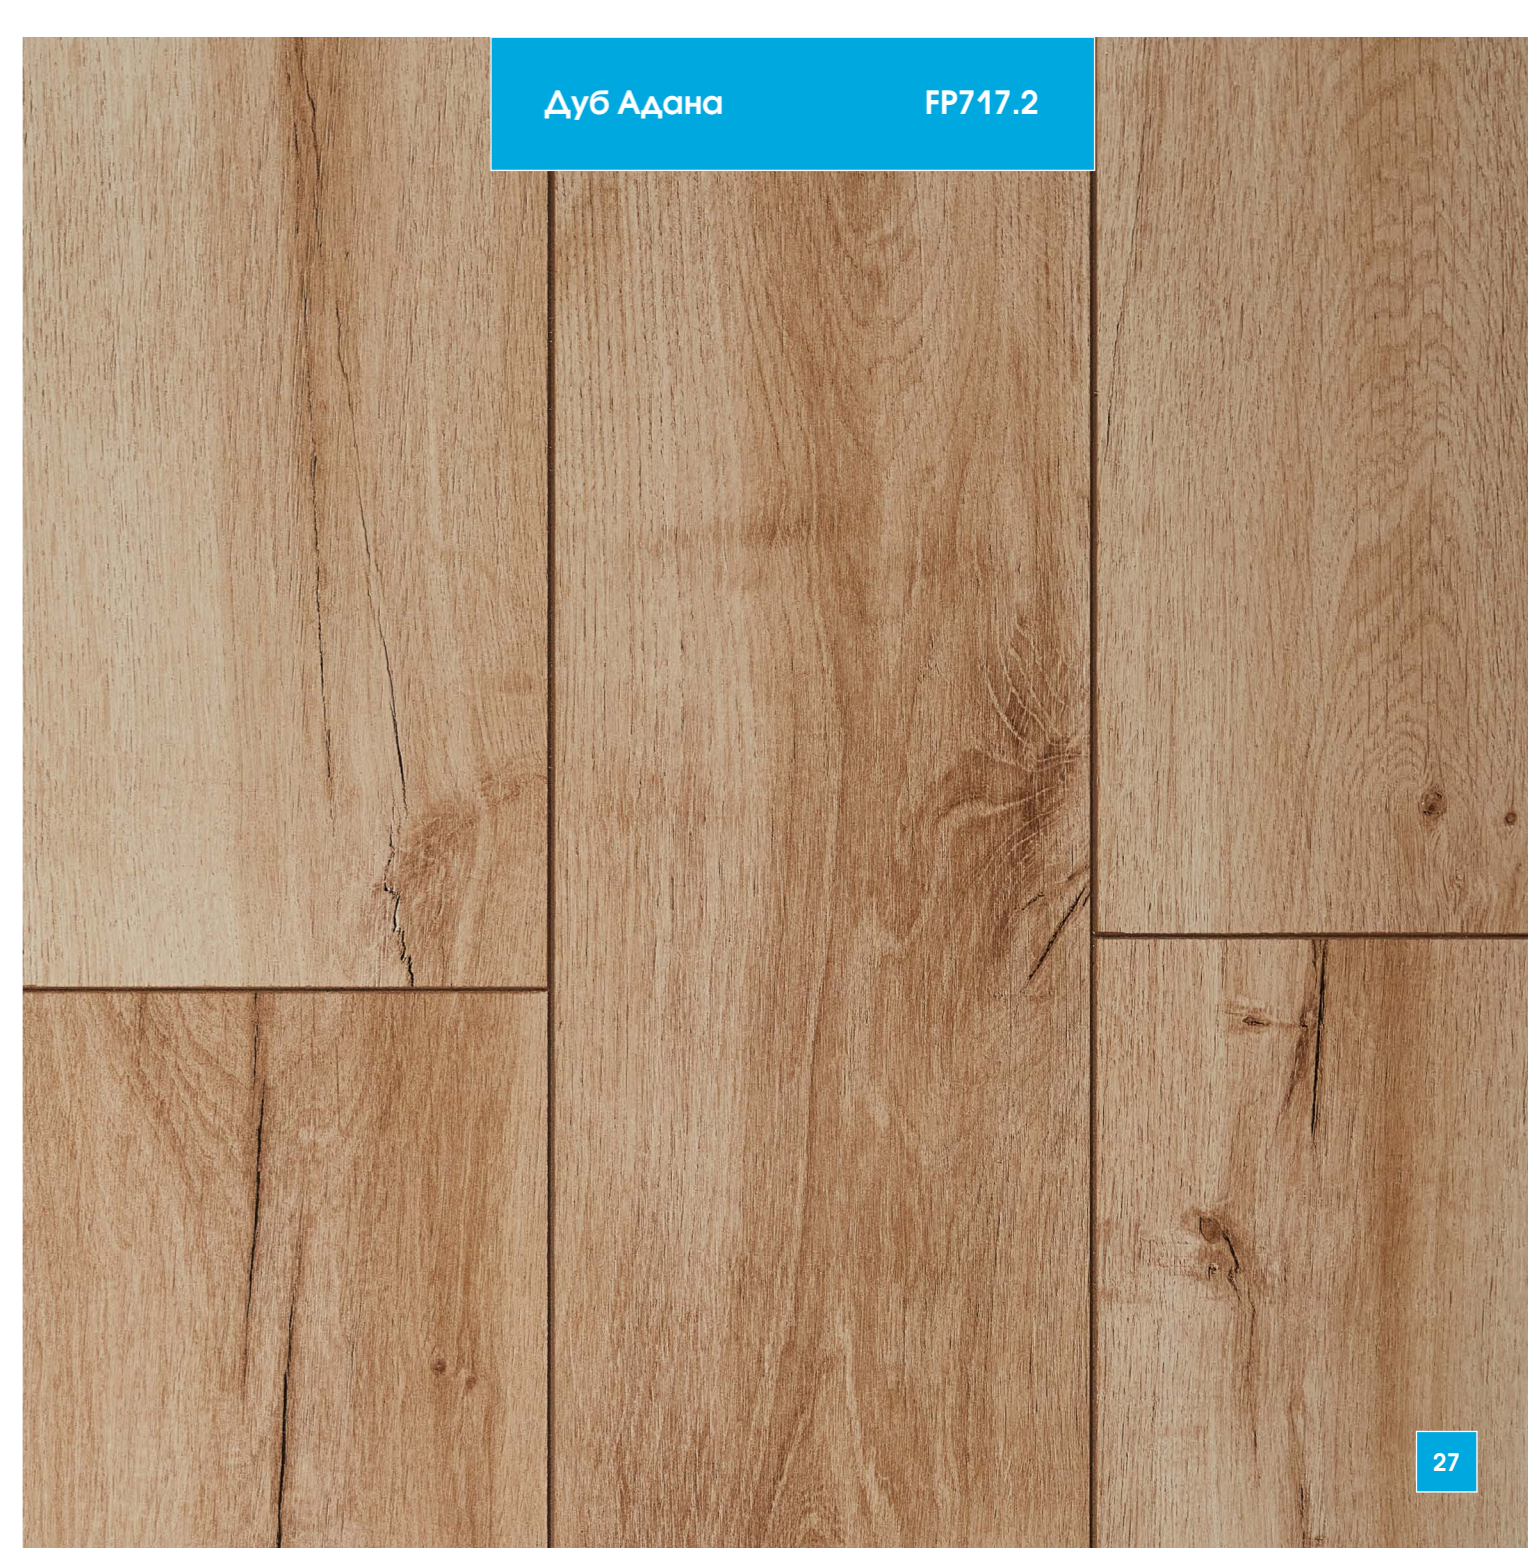

FP708.2

Дуб Робуста

FP718.2

**BLUE 33** КЛАСС 8 ММ 

Дуб Каньон Чёрный FP37.2    Дуб Луанда FP38.2    Дуб Эверест Светлый FP44.2    Дуб Харольд FP700.2

Дуб Сидней FP702.2    Дуб Ален FP703.2    Дуб Касадор FP704.2    Дуб Мельбурн FP706.2