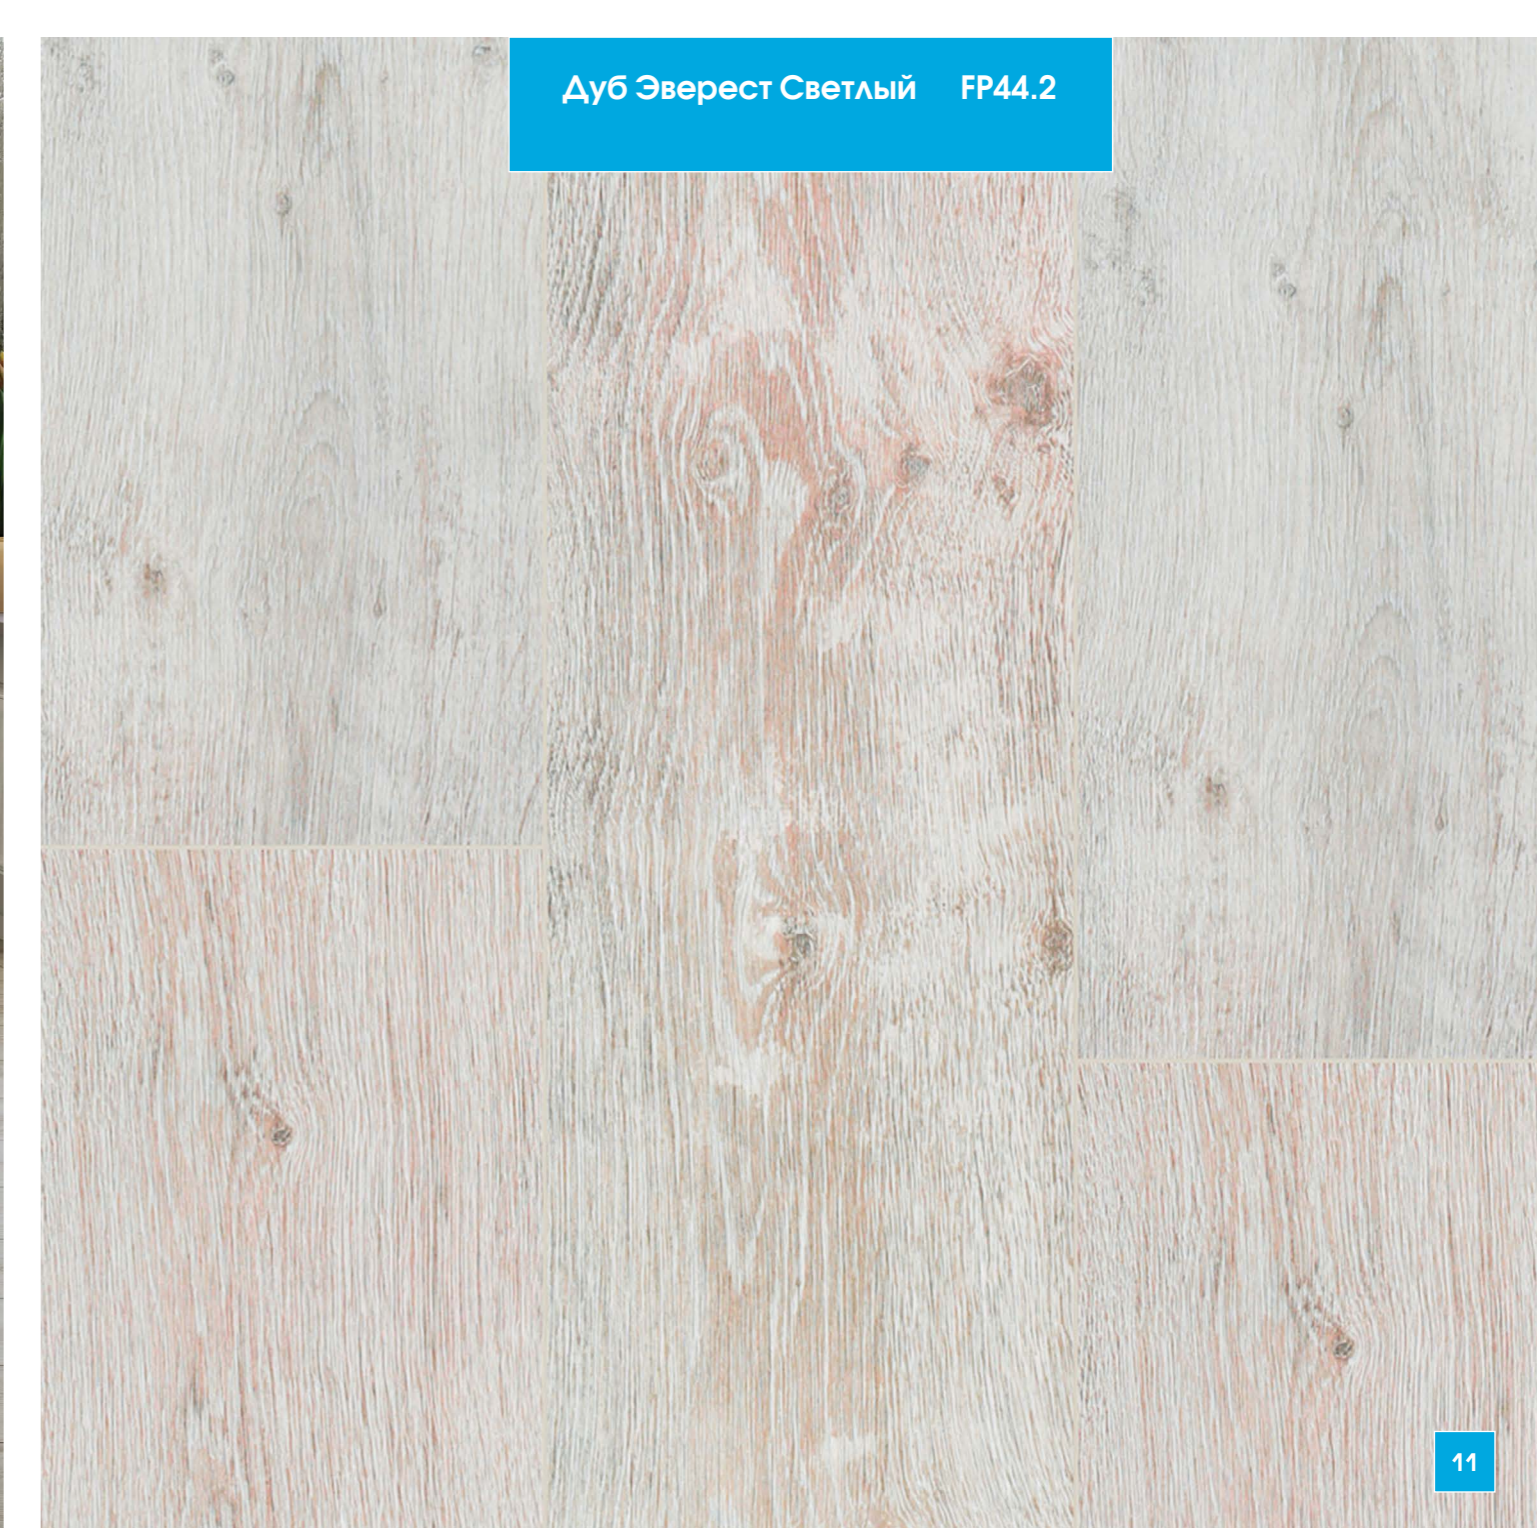

Дуб Эверест Светлый FP44.2