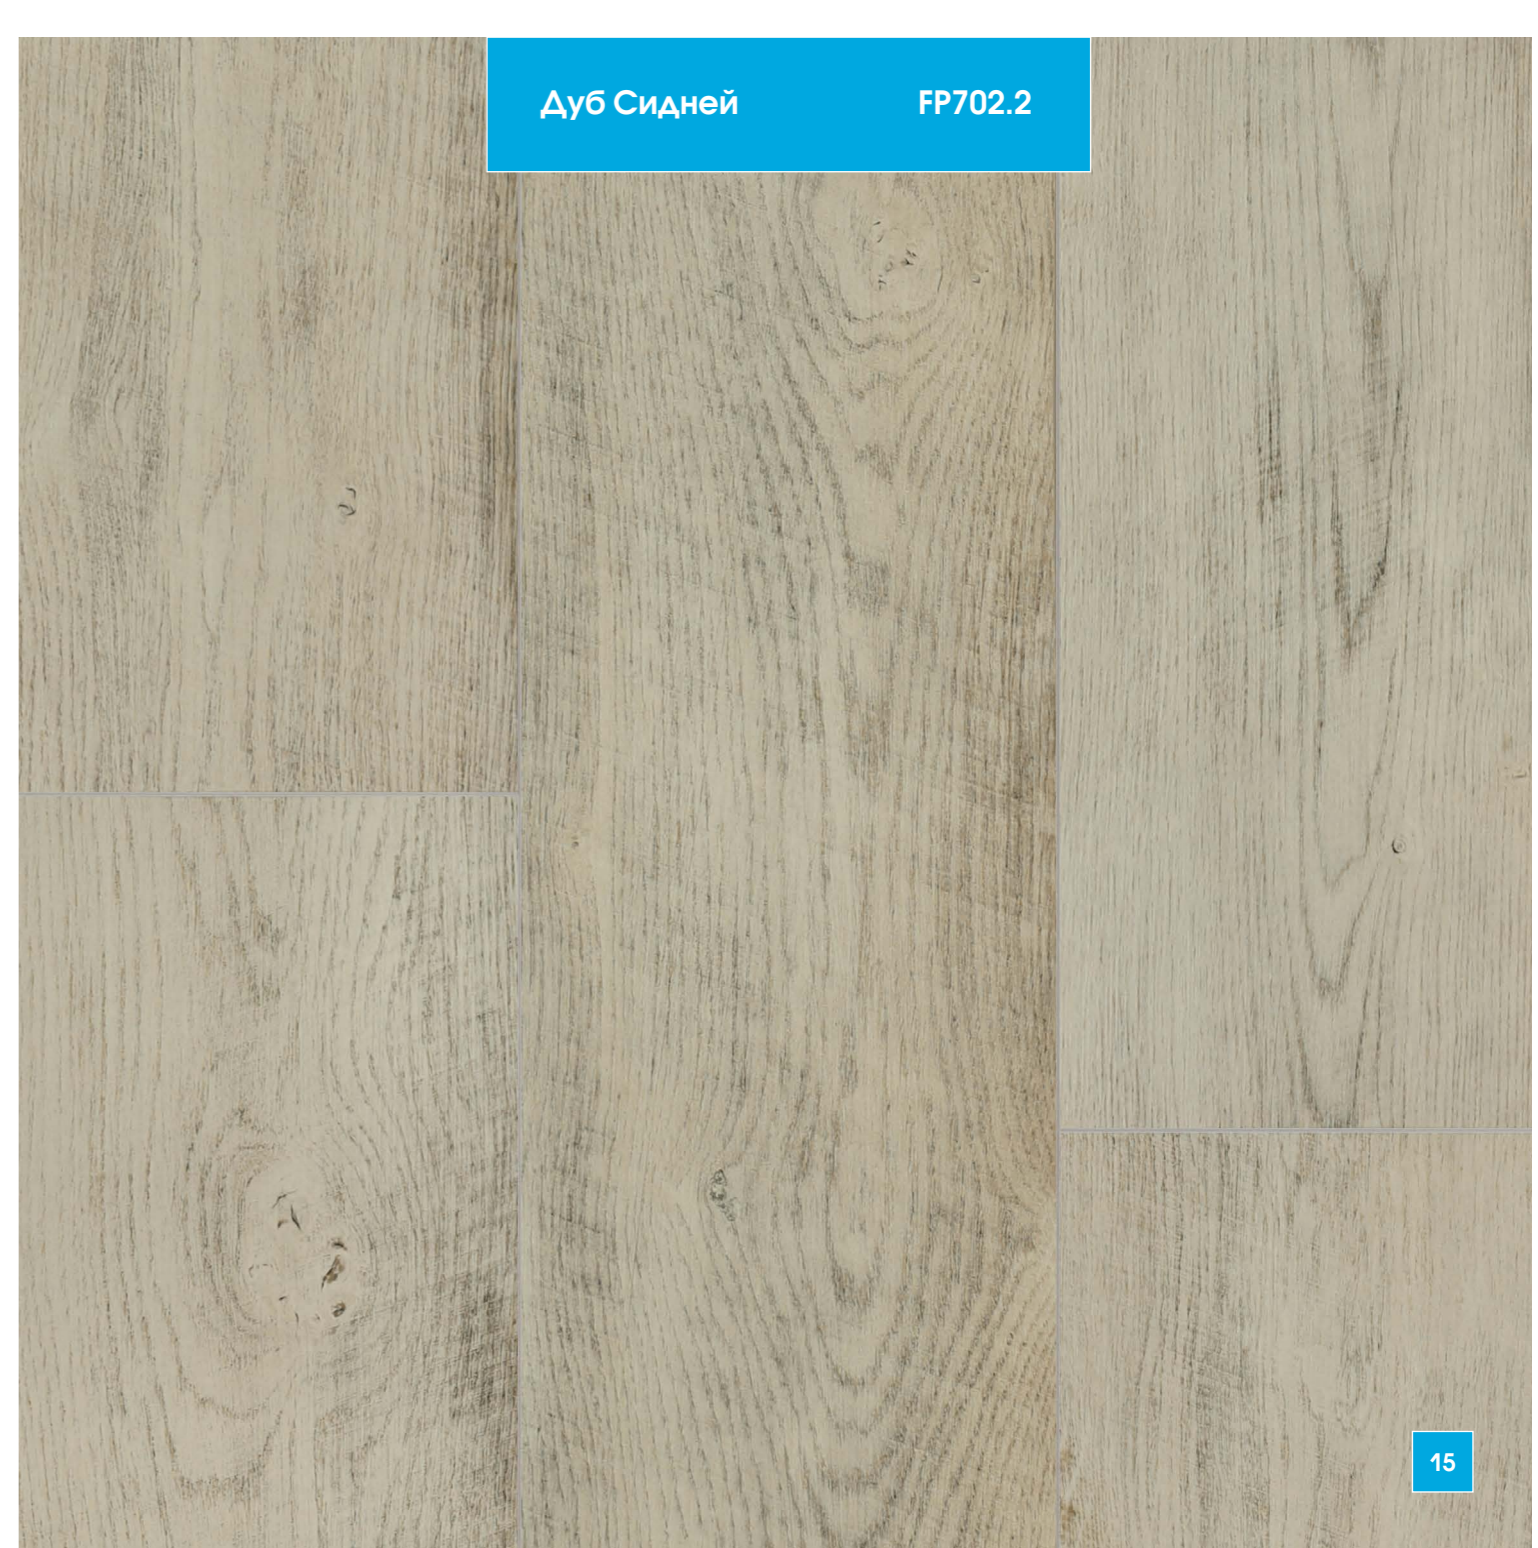

Дуб Каньон Чёрный FP37.2

Дуб Луанда

FP38.2

Дуб Эверест Светлый FP44.2

Дуб Харольд

FP700.2

Дуб Сидней

FP702.2