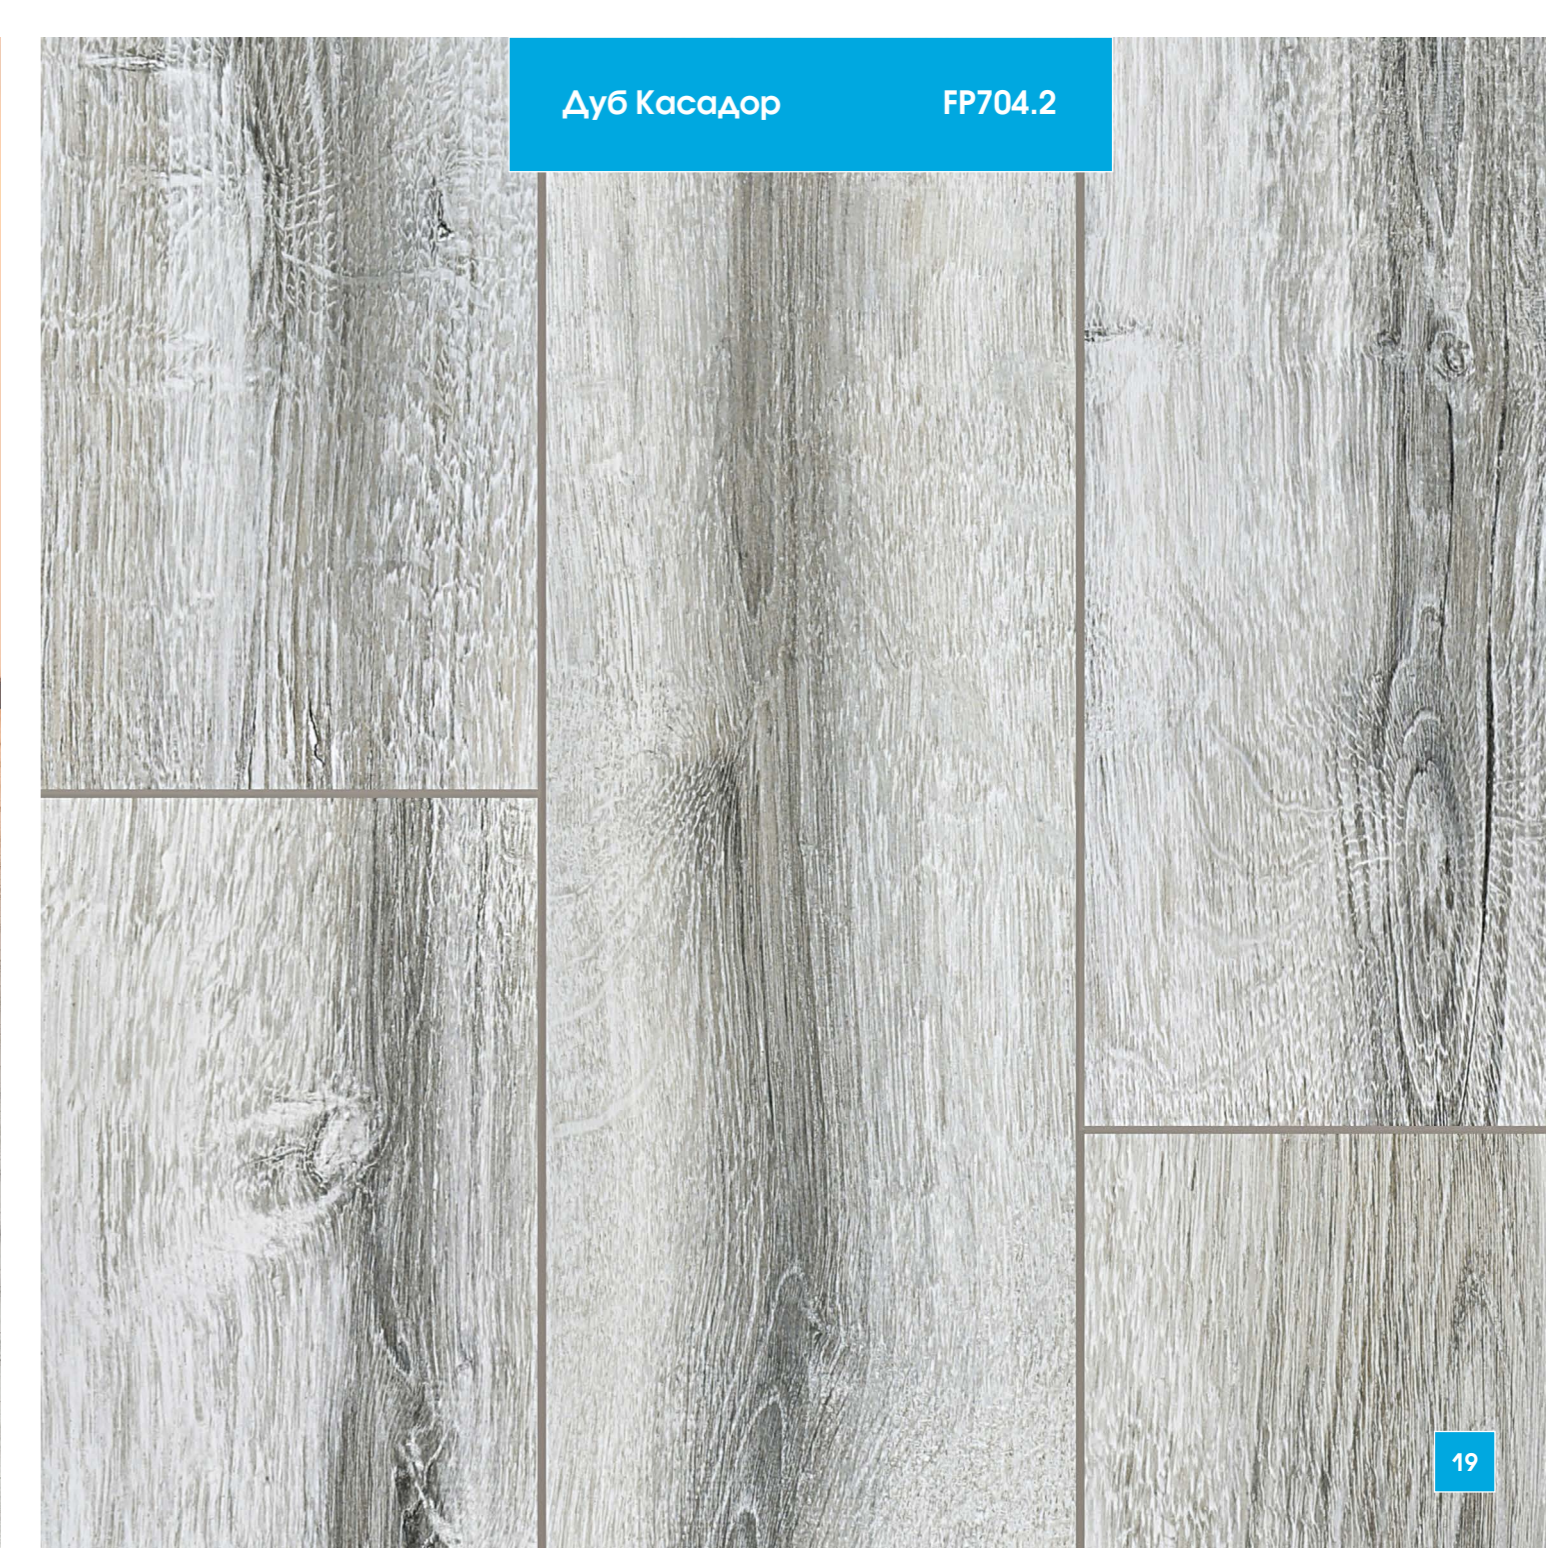

Дуб Касадор FP704.2