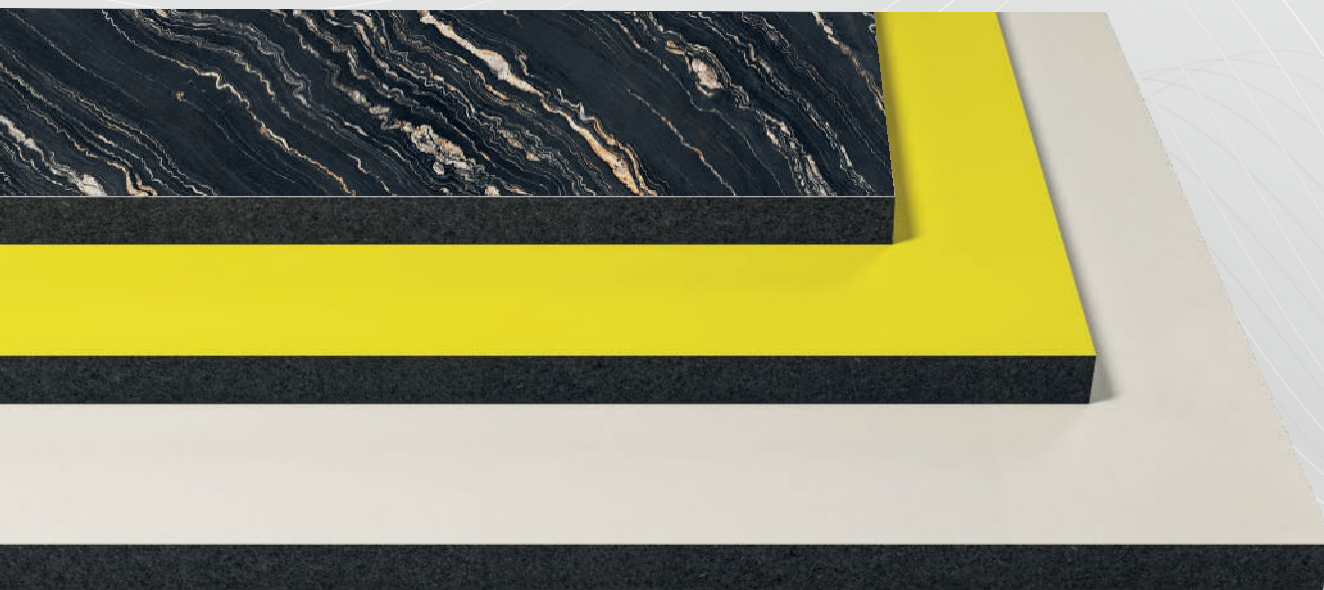

Еще более прочная, еще более элегантная... Компакт-панель!

Компакт-панель

Технические характеристики

- Компакт-панель – это флагманская декоративная панель высокой плотности $\geq 1000 \text{ кг/м}^3$, являющаяся новаторской в отрасли производства древесных плит и шагом вперед по сравнению с традиционной МДФ.
- Однородное черное волокно в составе Компакт-панели исключает необходимость облицовывания кромок и упрощает обработку на деревообрабатывающих станках, включая фрезерные станки и станки с ЧПУ.
- Компакт-панель обладает высокой устойчивостью к физическим и механическим воздействиям.
- Компакт-панель производится по технологии Safe Surface, первой в отрасли в Турции, обеспечивающей защиту от бактерий, вирусов и грибков.
- Она изготовлена в соответствии со стандартами E0.
- При производстве Компакт-панелей используются возобновляемые лесные ресурсы.
- Подходит для декоративного оформления в многолюдных местах общего пользования, таких как школы, больницы, примерочные кабинки и торговые центры.
- Для архитектурных проектов Компакт-панели могут быть изготовлены с поверхностью устойчивой к истиранию.
- Компакт-панель с меламиновым покрытием может быть изготовлена по запросу в любом цвете, доступном в палитре коллекции Vision.

ПРОИЗВОДСТВЕННЫЙ РАЗМЕР КОМПАКТ-ПАНЕЛИ

Размер: 1830x2440 мм, 2100x2440 мм и 1830x3660 мм

Поверхности: NTR

Плотность: $\geq 1000 \text{ кг/м}^3$

Цвет на срезе панели: черный

- Возможно изготовление по индивидуальному размеру
- Производство доступно во всех цветах по книге образцов

Повышенная Водо-
и влаго-стойкость

Легкость
очистки

Высокая
стойкость к
царапинам

Активная защита
от вирусов, бактерий
и грибков

Двухстороннее
использование

Компакт-панель

Благородный черный

Однородное черное волокно Компакт-панели исключает необходимость облицовки кромок