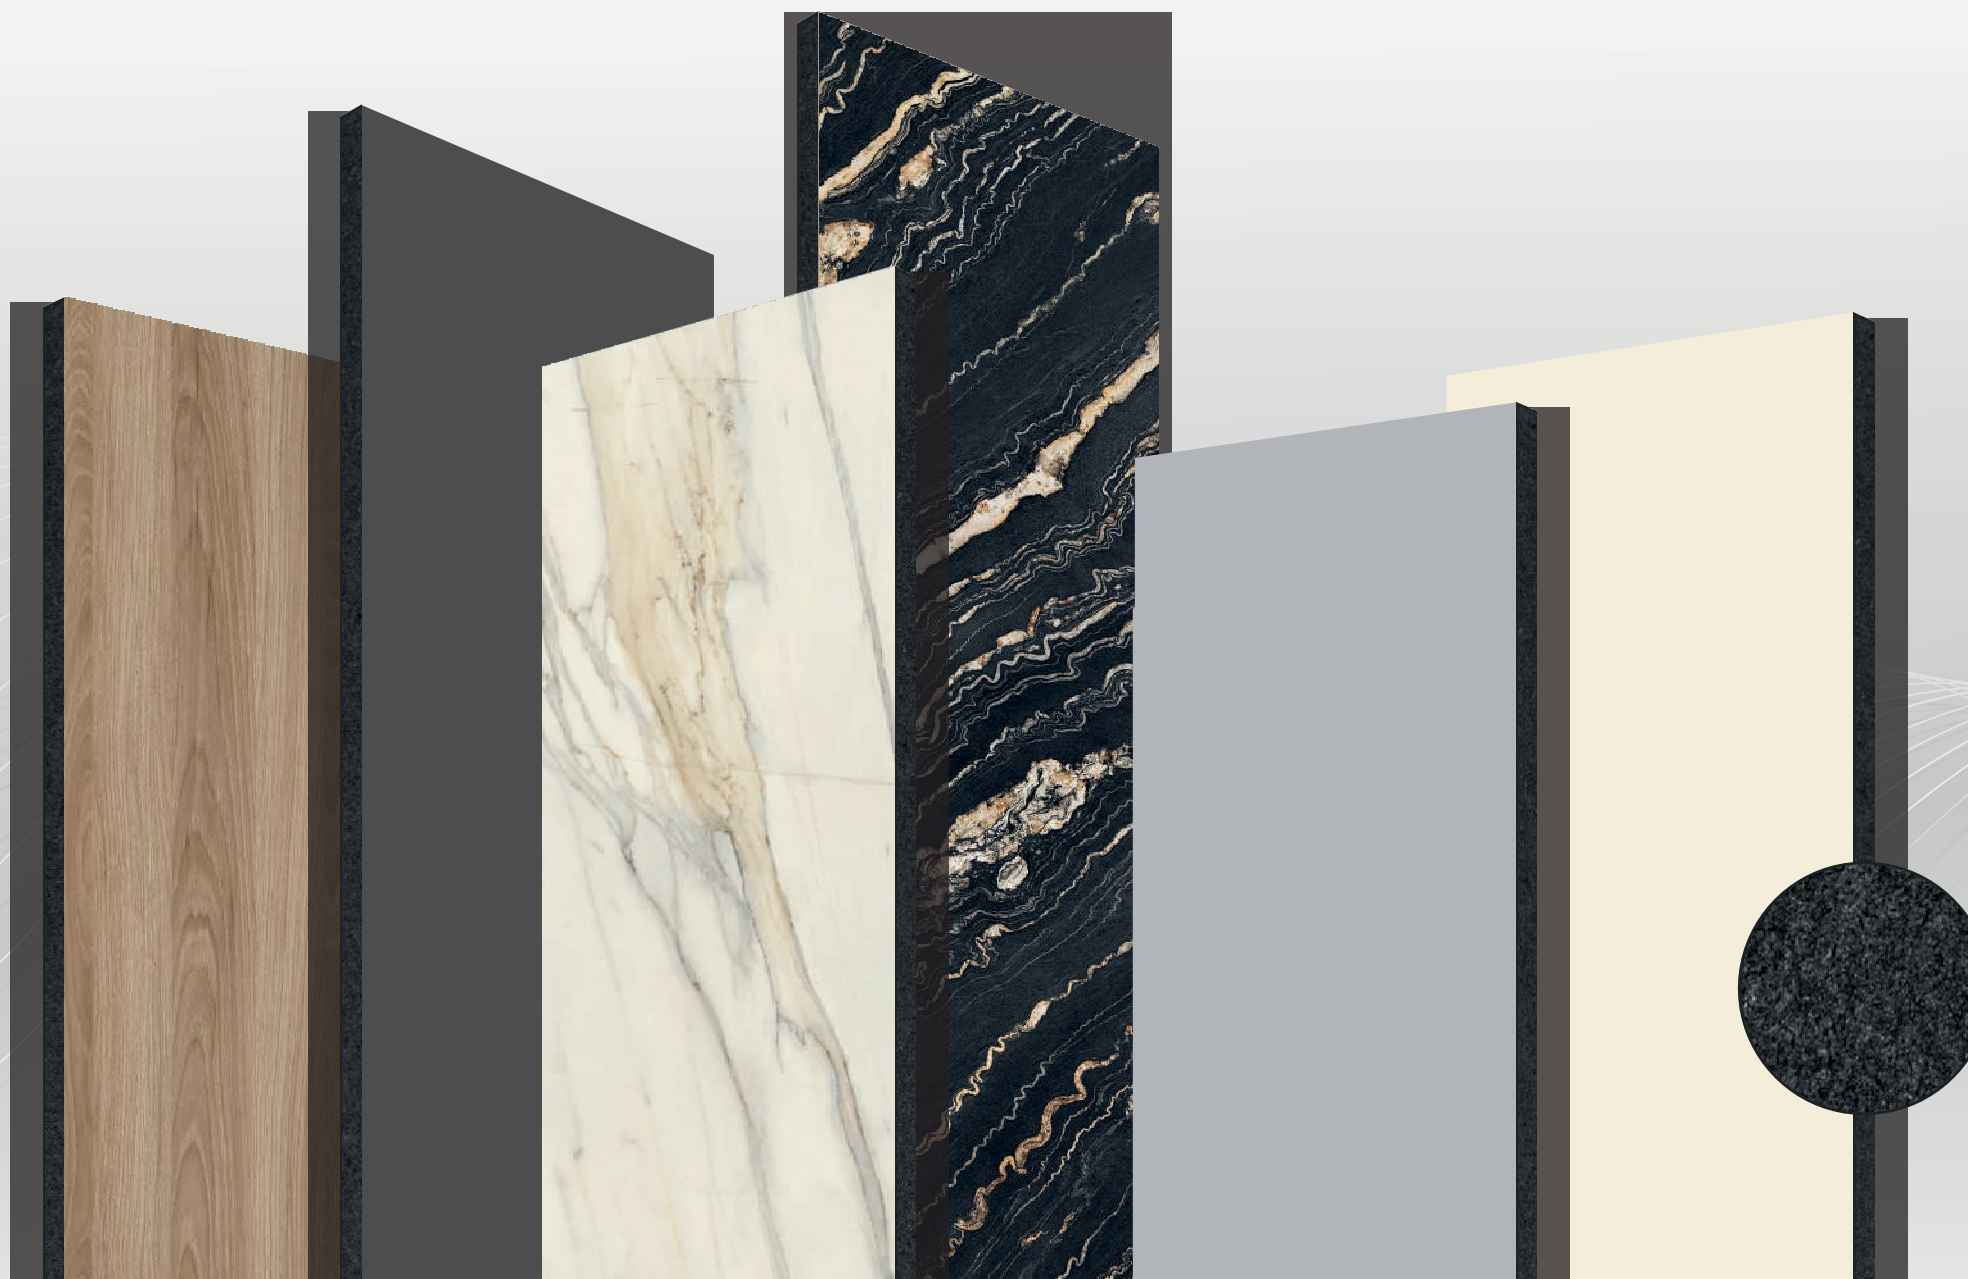

Еще более прочная, еще более элегантная... Компакт-панель!

Компакт-панель

Технические характеристики

- Компакт-панель – это флагманская декоративная панель высокой плотности $\geq 1000 \text{ кг/м}^3$, являющаяся новаторской в отрасли производства древесных плит и шагом вперед по сравнению с традиционной МДФ.
- Однородное черное волокно в составе Компакт-панели исключает необходимость облицовывания кромок и упрощает обработку на деревообрабатывающих станках, включая фрезерные станки и станки с ЧПУ.
- Компакт-панель обладает высокой устойчивостью к физическим и механическим воздействиям.
- Компакт-панель производится по технологии Safe Surface, первой в отрасли в Турции, обеспечивающей защиту от бактерий, вирусов и грибков.
- Она изготовлена в соответствии со стандартами E0.
- При производстве Компакт-панелей используются возобновляемые лесные ресурсы.
- Подходит для декоративного оформления в многолюдных местах общего пользования, таких как школы, больницы, примерочные кабинки и торговые центры.
- Для архитектурных проектов Компакт-панели могут быть изготовлены с поверхностью устойчивой к истиранию.
- Компакт-панель с меламиновым покрытием может быть изготовлена по запросу в любом цвете, доступном в палитре коллекции Vision.

ПРОИЗВОДСТВЕННЫЙ РАЗМЕР КОМПАКТ-ПАНЕЛИ

Размер: 1830x2440 мм, 2100x2440 мм и 1830x3660 мм

Поверхности: NTR

Плотность: $\geq 1000 \text{ кг/м}^3$

Цвет на срезе панели: черный

- Возможно изготовление по индивидуальному размеру
- Производство доступно во всех цветах по книге образцов

Повышенная Водо-
и влаго-стойкость

Легкость
очистки

Высокая
стойкость к
царапинам

Активная защита
от вирусов, бактерий
и грибков

Двухстороннее
использование

Компакт-панель

Благородный черный

Однородное черное волокно Компакт-панели исключает необходимость облицовки кромок