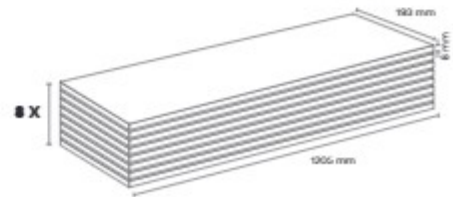

AC4 8 mm 4V

Suya Dayanıklı  
Sarımsız Perle

UNICLIC

Panel / Paket: 8 Adet  
Paket: 1,861 m<sup>2</sup> -14 kg

FLOORPAN PRIME

FR011 GOLDEN GATE (IMP)

AC4 8 mm 4V

Panel / Paket: 8 Adet  
Paket: 1,861 m<sup>2</sup> -14 kg