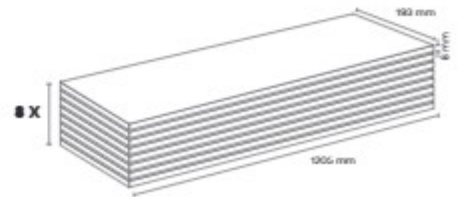

Her dönem gözde ve cazip.  
Uyumlu, dengeli, kaliteli.  
Ezber bozan tasarımlar için öncü seçenek... **PRIME**

**PRIME**

FLOORPAN PRIME

FR008 BOSPHORUS (IMP)

AC4 8 mm 4V

Panel / Paket: 8 Adet  
Paket: 1,861 m<sup>2</sup> -14 kg