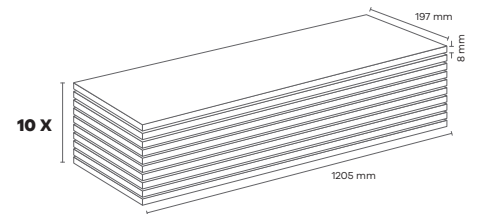

Panel / Paket: 10 Adet
Paket: 2,374 m² -16 kg (197*1205 mm)

FLOORPAN **SUNEX**

FSX10 PETRA MEŞE (OTN)

AC3 8 mm 4V

Panel / Paket: 10 Adet
Paket: 2,374 m² -16 kg (197*1205 mm)

FSX10 PETRA MEŞE (OTN)

FLOORPAN

Laminat Parke Avantajları