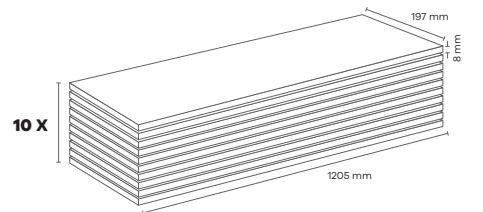

FLOORPAN **SUNEX**

Suya Dayanıklı Laminat Parke

UNICLIC

www.blauangel.com.tr