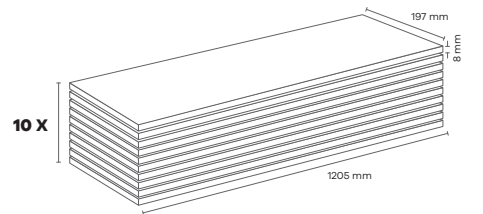

AC3 8 mm 4V

Suya Dayanıklı Laminat Parke

UNICLIC

www.blue-angel.de/1179

Panel / Paket: 10 Adet
Paket: 2,374 m² -16 kg (197*1205 mm)

FLOORPAN **SUNEX**

FSX02 ALAÇATI (OTN)

AC3 8 mm 4V