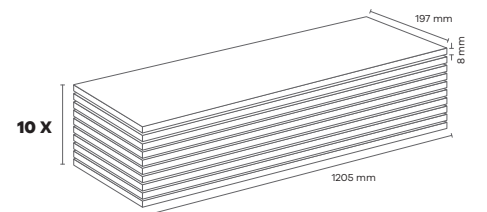

FLOORPAN **SUNEX**

FSX04 ASTANA CEVİZ (OTN)

AC3 8 mm 4V

Suya Dayanıklı Laminat Parke

Panel / Paket: 10 Adet
Paket: 2,374 m² -16 kg (197*1205 mm)

FSX05 GRİ MEŞE (OTN)

AC3 8 mm 4V

Suya Dayanıklı Laminat Parke