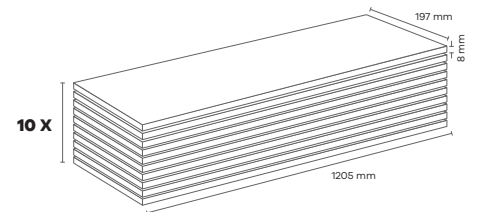

Suya Dayanıklı Laminat Parke

UNICLIC

www.blauangel.com.tr

Panel / Paket: 10 Adet
Paket: 2,374 m² -16 kg (197*1205 mm)

FSX03 KÜBA MEŞE (OTN)

AC3 8 mm 4V

Panel / Paket: 10 Adet
Paket: 2,374 m² -16 kg (197*1205 mm)