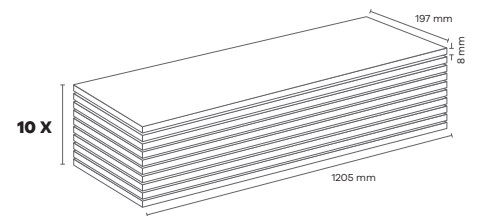

AC3 8 mm 4V

Suya Dayanıklı Laminat Parke

UNICLIC

www.blauangel.com.tr

Panel / Paket: 10 Adet
Paket: 2,374 m² -16 kg (197*1205 mm)

FLOORPAN **SUNEX**

FSX08 BRONZ MEŞE (OTN)

AC3 8 mm 4V