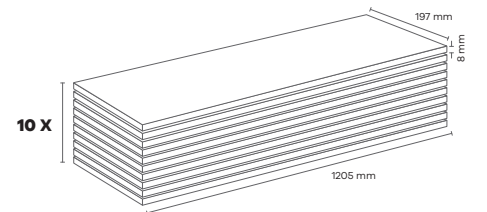

Panel / Paket: 10 Adet
Paket: 2,374 m² -16 kg (197*1205 mm)