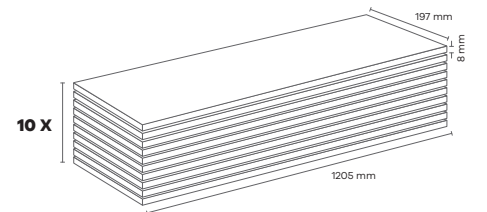

AC3 8 mm 4V

Suya Dayanıklı Laminat Parke

UNICLIC

www.blauangel.com.tr

Panel / Paket: 10 Adet
Paket: 2,374 m² -16 kg (197*1205 mm)

FLOORPAN **SUNEX**

FSX08 BRONZ MEŞE (OTN)

AC3 8 mm 4V