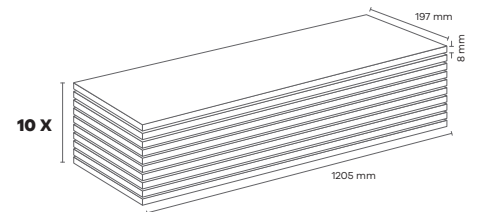

UNICLIC

www.blauangel.com.tr

Panel / Paket: 10 Adet
Paket: 2,374 m² -16 kg (197*1205 mm)

FSX06 SATEN MEŞE (OTN)

AC3 8 mm 4V

Panel / Paket: 10 Adet
Paket: 2,374 m² -16 kg (197*1205 mm)

FLOORPAN **SUNEX**

FSX07 SAHRA MEŞE (OTN)