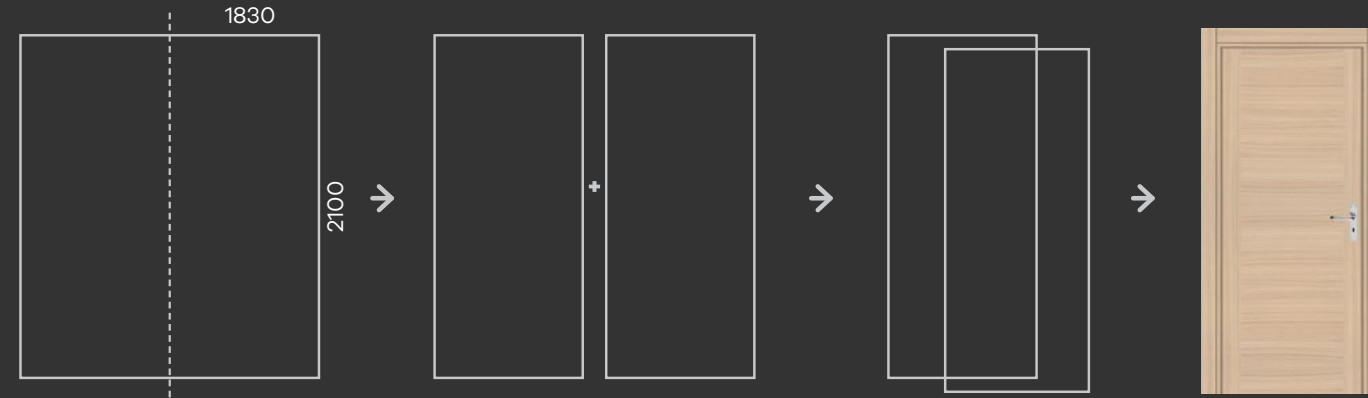

PANEL ÖZELLİKLERİ

PANEL SPECIFICATIONS

ÇİFT SEREN

DOUBLE STILE

Panel ölçüleri / Panel Size	2100x1830 mm
Yan serenler / Stile	207,5 mm
Göbek ölçüsü / Panel Width	500 mm

TEKNİK ÖZELLİKLER / TECHNICAL SPECIFICATIONS

Göbek ölçüsü / Panel width: 500 mm

Panel Ölçüsü / Size: 2100x1830 mm

DL101 SÜMER

Ergonomik. Göz Alıcı.
Farklı.

Ergonomic. Glamorous.
Distinctive.

ÇİFT SEREN / DOUBLE STILE

Yan serenler / Stile: 207,5 mm

Göbek ölçüsü / Panel width: 500 mm

Renkli. Canlı.
Enerjik.

Colourful. Vivid.
Dynamic.

ÇİFT SEREN / DOUBLE STILE

Yan serenler / Stile: 207,5 mm

Göbek ölçüsü / Panel width: 500 mm

Panel Ölçüsü / Size: 2100x1830 mm

DL105 LİKYA

Güçlü. Modern.
Doğal.

Strong. Modern.
Natural.

ÇİFT SEREN / DOUBLE STILE

Yan serenler / Stile: 207,5 mm

Göbek ölçüsü / Panel width: 500 mm

Panel Ölçüsü / Size: 2100x1830 mm

DL115 BUZ MEŞE

Özgün. Minimal.
Favori.

Original. Minimalist
Favourite.