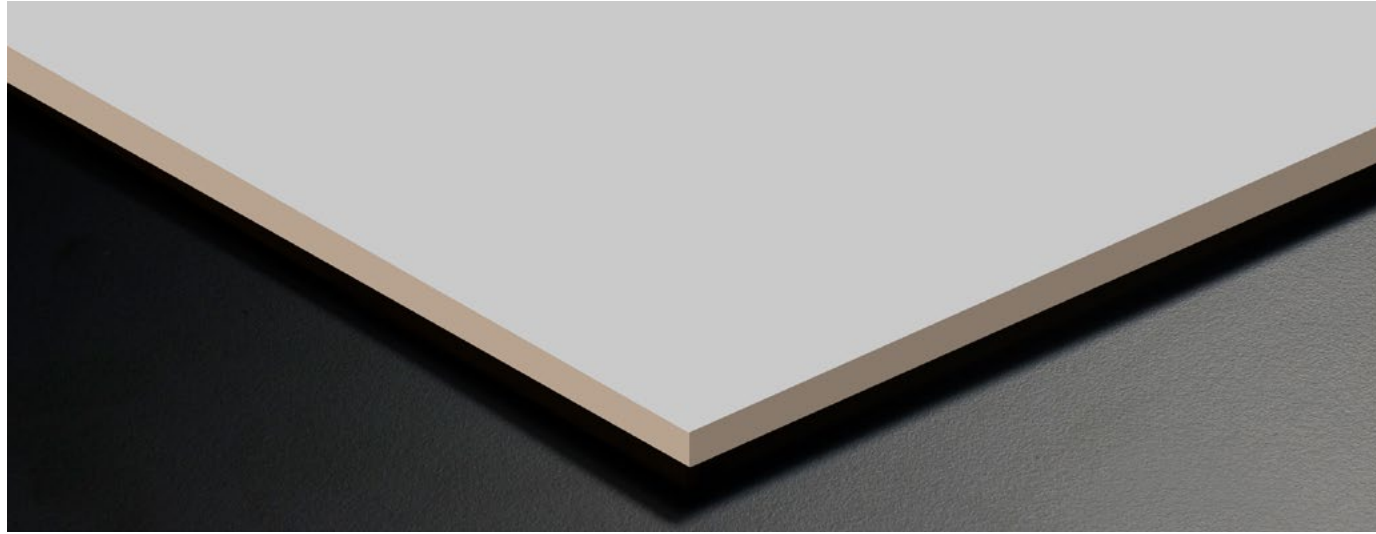

EVOSOFT paneller yüksek kaliteli MDF panellerin yüzeyine folyo kaplanmasıyla elde edilir. Özgün, modern ve estetik yaşam alanları oluşturmanıza olanak sağlar.

Paneller "Çift Yüz Kullanım" özelliğine sahiptir.

PANEL TİPİ	MDF
PANEL KALINLIK	8-18 mm
PANEL EBAT	1220x2800 mm
FOLYO KALINLIK	0,25 mm