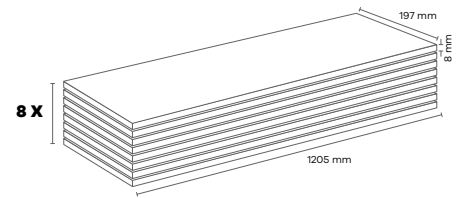

FC093 SAVANİ MEŞE (DYN) / YENİ

Panel / Paket: 8 Adet
Paket: 1,899 m² -13,46 kg

FC094 SUNNY MEŞE (DYN) / YENİ

Panel / Paket: 8 Adet
Paket: 1,899 m² -13,46 kg

FLOORPAN CLASSIC

FC003 DOĞAL MEŞE (DYN)

Panel / Paket: 8 Adet
Paket: 1,899 m² -13,46 kg

FLOORPAN CLASSIC

FC055 KÜL MEŞE (DYN)

AC4 8 mm

Panel / Paket: 8 Adet
Paket: 1,899 m² -13,46 kg

FLOORPAN CLASSIC

FC074 OPAK MEŞE (DYN)

Panel / Paket: 8 Adet
Paket: 1,899 m² -13,46 kg

FC081 GENOVA (DYN)

AC4 8 mm

Panel / Paket: 8 Adet
Paket: 1,899 m² -13,46 kg

FLOORPAN CLASSIC

FC086 KRİSTAL MEŞE (DYN)

AC4 8 mm

Panel / Paket: 8 Adet
Paket: 1,899 m² -13,46 kg

FLOORPAN

Laminat Parke Avantajları