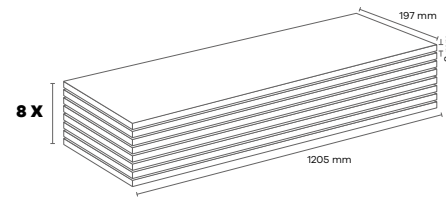

FLOORPAN CLASSIC

FC055 KÜL MEŞE (DYN)

AC4 8 mm

Panel / Paket: 8 Adet
Paket: 1,899 m² -13,46 kg

FLOORPAN CLASSIC

FC074 OPAK MEŞE (DYN)

Panel / Paket: 8 Adet
Paket: 1,899 m² -13,46 kg

FC081 GENOVA (DYN)

AC4 8 mm

Panel / Paket: 8 Adet
Paket: 1,899 m² -13,46 kg

FLOORPAN CLASSIC

FC086 KRİSTAL MEŞE (DYN)

AC4 8 mm

Panel / Paket: 8 Adet
Paket: 1,899 m² -13,46 kg

FLOORPAN

Laminat Parke Avantajları