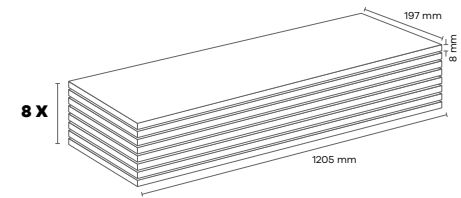

FC093 SAVANİ MEŞE (DYN) / YENİ

Panel / Paket: 8 Adet
Paket: 1,899 m² -13,46 kg

FC094 SUNNY MEŞE (DYN) / YENİ

Panel / Paket: 8 Adet
Paket: 1,899 m² -13,46 kg

FLOORPAN CLASSIC

FC003 DOĞAL MEŞE (DYN)

Panel / Paket: 8 Adet
Paket: 1,899 m² -13,46 kg

FLOORPAN CLASSIC

FC055 KÜL MEŞE (DYN)

AC4 8 mm

Panel / Paket: 8 Adet
Paket: 1,899 m² -13,46 kg

FLOORPAN CLASSIC

FC074 OPAK MEŞE (DYN)

Panel / Paket: 8 Adet
Paket: 1,899 m² -13,46 kg

FC081 GENOVA (DYN)