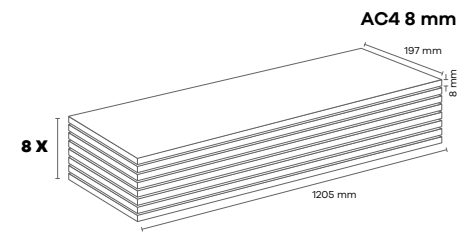

Hem klasik hem klas.
Nesilden nesile aktarılan bir kültür.
Geçmişin deneyimiyle geleceğe göz kırpan bir ruh... CLASSIC

CLASSIC

FC092 GRİSTA MEŞE (DYN) / YENİ

AC4 8 mm

Panel / Paket: 8 Adet
Paket: 1,899 m² -13,46 kg

FC093 SAVANİ MEŞE (DYN) / YENİ

Panel / Paket: 8 Adet
Paket: 1,899 m² -13,46 kg

FC094 SUNNY MEŞE (DYN) / YENİ

Panel / Paket: 8 Adet
Paket: 1,899 m² -13,46 kg

FLOORPAN CLASSIC

FC003 DOĞAL MEŞE (DYN)

Panel / Paket: 8 Adet
Paket: 1,899 m² -13,46 kg