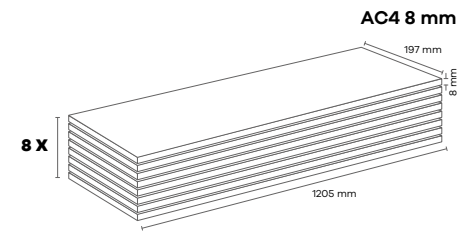

FC093 SAVANİ MEŞE (DYN) / YENİ

Panel / Paket: 8 Adet
Paket: 1,899 m² -13,46 kg

FC094 SUNNY MEŞE (DYN) / YENİ

Panel / Paket: 8 Adet
Paket: 1,899 m² -13,46 kg

FLOORPAN CLASSIC

FC003 DOĞAL MEŞE (DYN)

Panel / Paket: 8 Adet
Paket: 1,899 m² -13,46 kg

FLOORPAN CLASSIC

FC055 KÜL MEŞE (DYN)

AC4 8 mm

Panel / Paket: 8 Adet
Paket: 1,899 m² -13,46 kg

FLOORPAN CLASSIC

FC074 OPAK MEŞE (DYN)

Panel / Paket: 8 Adet
Paket: 1,899 m² -13,46 kg

FC081 GENOVA (DYN)

AC4 8 mm

Panel / Paket: 8 Adet
Paket: 1,899 m² -13,46 kg

FLOORPAN CLASSIC

FC086 KRİSTAL MEŞE (DYN)

AC4 8 mm

Panel / Paket: 8 Adet
Paket: 1,899 m² -13,46 kg

FLOORPAN

Laminat Parke Avantajları