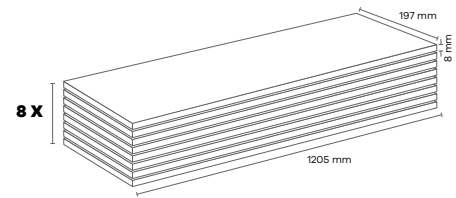

Hem klasik hem klas.
Nesilden nesile aktarılan bir kültür.
Geçmişin deneyimiyle geleceğe göz kırpan bir ruh... CLASSIC

CLASSIC

FC092 GRİSTA MEŞE (DYN) / YENİ

AC4 8 mm

Panel / Paket: 8 Adet
Paket: 1,899 m² -13,46 kg

FC093 SAVANİ MEŞE (DYN) / YENİ

Panel / Paket: 8 Adet
Paket: 1,899 m² -13,46 kg

FC094 SUNNY MEŞE (DYN) / YENİ

Panel / Paket: 8 Adet
Paket: 1,899 m² -13,46 kg

FLOORPAN CLASSIC

FC003 DOĞAL MEŞE (DYN)

Panel / Paket: 8 Adet
Paket: 1,899 m² -13,46 kg