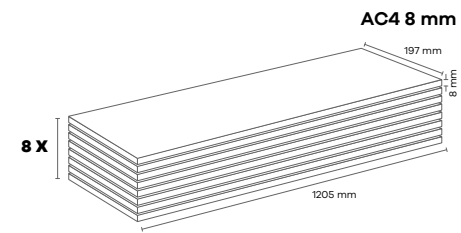

FC093 SAVANİ MEŞE (DYN) / YENİ

Panel / Paket: 8 Adet
Paket: 1,899 m² -13,46 kg

FC094 SUNNY MEŞE (DYN) / YENİ

Panel / Paket: 8 Adet
Paket: 1,899 m² -13,46 kg

FLOORPAN CLASSIC

FC003 DOĞAL MEŞE (DYN)

Panel / Paket: 8 Adet
Paket: 1,899 m² -13,46 kg

FLOORPAN CLASSIC

FC055 KÜL MEŞE (DYN)

AC4 8 mm

Panel / Paket: 8 Adet
Paket: 1,899 m² -13,46 kg

FLOORPAN CLASSIC

FC074 OPAK MEŞE (DYN)

Panel / Paket: 8 Adet
Paket: 1,899 m² -13,46 kg

FC081 GENOVA (DYN)