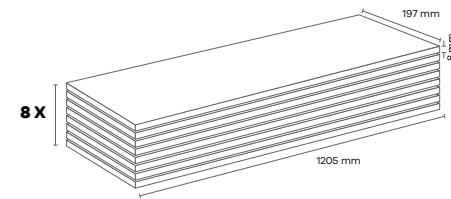

FRV002 TİGRİS MEŞE (OTN)

AC4 8 mm 4V

Panel / Paket: 8 Adet
Paket: 1,899 m² -13,46 kg

FRV003 DELAWARE MEŞE (OTN)

AC4 8 mm 4V

Panel / Paket: 8 Adet
Paket: 1,899 m² -13,46 kg

FRV004 GANGES MEŞE (OTN)

AC4 8 mm 4V