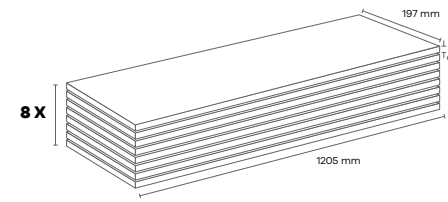

AC4 8 mm 4V

Panel / Paket: 8 Adet
Paket: 1,899 m² -13,46 kg