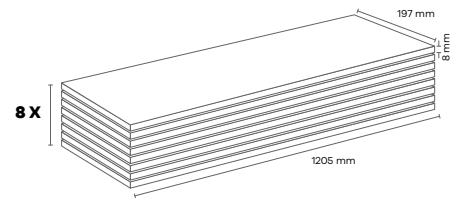

AC4 8 mm 4V

Panel / Paket: 8 Adet
Paket: 1,899 m² -13,46 kg