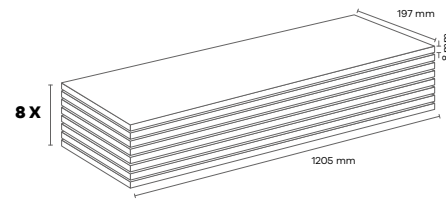

Suya ve neme karşı üstün performans.
Yalın, sade ve şık bir görünüm.
Tüm yaşam alanları için ideal çözüm... RIVER

RIVER

FRV001 DANUBE MEŞE (OTN)

AC4 8 mm 4V

Panel / Paket: 8 Adet
Paket: 1,899 m² -13,46 kg