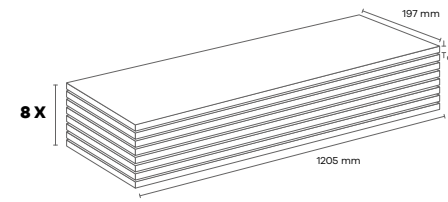

FRV002 TİGRİS MEŞE (OTN)

AC4 8 mm 4V

Panel / Paket: 8 Adet
Paket: 1,899 m² -13,46 kg

FRV003 DELAWARE MEŞE (OTN)

AC4 8 mm 4V

Panel / Paket: 8 Adet
Paket: 1,899 m² -13,46 kg

FRV004 GANGES MEŞE (OTN)

AC4 8 mm 4V