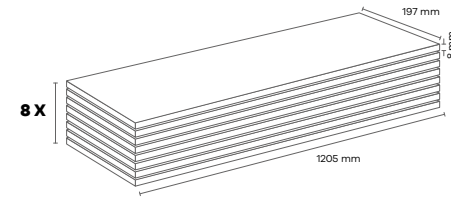

Panel / Paket: 8 Adet
Paket: 1,899 m² -13,46 kg

FRV005 THAMES MEŞE (OTN)

AC4 8 mm 4V

Panel / Paket: 8 Adet
Paket: 1,899 m² -13,46 kg

FRV006 NİLE MEŞE (OTN)

AC4 8 mm 4V

Panel / Paket: 8 Adet
Paket: 1,899 m² -13,46 kg