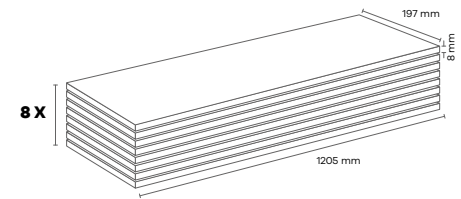

FRV007 TRENT MEŞE (OTN)

AC4 8 mm 4V

Panel / Paket: 8 Adet
Paket: 1,899 m² -13,46 kg

FRV008 ERNE MEŞE (OTN)

AC4 8 mm 4V

Panel / Paket: 8 Adet
Paket: 1,899 m² -13,46 kg

FLOORPAN

Laminat Parke Avantajları