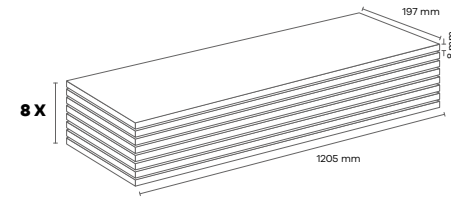

AC4 8 mm 4V

Panel / Paket: 8 Adet
Paket: 1,899 m² -13,46 kg