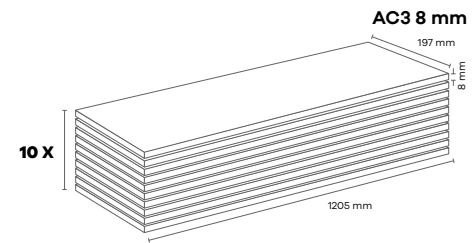

Panel / Paket: 10 Adet
Paket: 2,374 m² -16,50 kg

FS023 GRİ CEVİZ (TIMB)

Panel / Paket: 10 Adet
Paket: 2,374 m² -16,50 kg

FS026 ALAÇATI (TIMB)

Panel / Paket: 10 Adet
Paket: 2,374 m² -16,50 kg

FS028 BUĞDAY MEŞE (TIMB)

Panel / Paket: 10 Adet
Paket: 2,374 m² -16,50 kg

FS032 GRİ MEŞE (TIMB)

Panel / Paket: 10 Adet
Paket: 2,374 m² -16,50 kg

FS037 ELEGANCE MEŞE (TIMB)

Panel / Paket: 10 Adet
Paket: 2,374 m² -16,50 kg

FS044 SAMSUN MEŞE (TIMB)

Panel / Paket: 10 Adet
Paket: 2,374 m² -16 kg (197*1205 mm)

FS045 MUĞLA MEŞE (TIMB)

Panel / Paket: 10 Adet
Paket: 2,374 m² -16,50 kg

FLOORPAN

Laminat Parke Avantajları

HIZLI VE KOLAY MONTAJ

UV IŞINLARINA DAYANIKLI