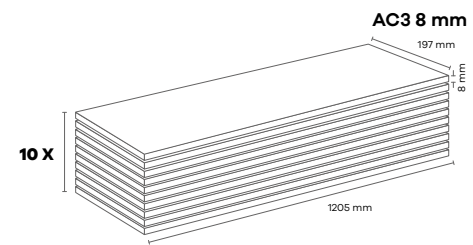

Panel / Paket: 10 Adet
Paket: 2,374 m² -16,50 kg

FS023 GRİ CEVİZ (TIMB)

Panel / Paket: 10 Adet
Paket: 2,374 m² -16,50 kg

FS026 ALAÇATI (TIMB)

Panel / Paket: 10 Adet
Paket: 2,374 m² -16,50 kg

FS028 BUĞDAY MEŞE (TIMB)

Panel / Paket: 10 Adet
Paket: 2,374 m² -16,50 kg

FS032 GRİ MEŞE (TIMB)

Panel / Paket: 10 Adet
Paket: 2,374 m² -16,50 kg

FS037 ELEGANCE MEŞE (TIMB)

Panel / Paket: 10 Adet
Paket: 2,374 m² -16,50 kg

FS044 SAMSUN MEŞE (TIMB)

Panel / Paket: 10 Adet
Paket: 2,374 m² -16 kg (197*1205 mm)

FS045 MUĞLA MEŞE (TIMB)

Panel / Paket: 10 Adet
Paket: 2,374 m² -16,50 kg

FLOORPAN

Laminat Parke Avantajları

HIZLI VE KOLAY MONTAJ

UV IŞINLARINA DAYANIKLI