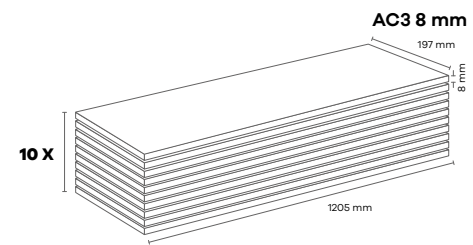

Panel / Paket: 10 Adet
Paket: 2,374 m² -16,50 kg

FS073 KANO MEŞE (TIMB) / YENİ

Panel / Paket: 10 Adet
Paket: 2,374 m² -16,50 kg

FS008 GOLD ÇAM (TIMB)

Panel / Paket: 10 Adet
Paket: 2,374 m² -16,50 kg

FS019 İNEBOLU (TİM)

Panel / Paket: 10 Adet
Paket: 2,374 m² -16,50 kg

FS023 GRİ CEVİZ (TIMB)

Panel / Paket: 10 Adet
Paket: 2,374 m² -16,50 kg

FS026 ALAÇATI (TIMB)

Panel / Paket: 10 Adet
Paket: 2,374 m² -16,50 kg

FS028 BUĞDAY MEŞE (TIMB)