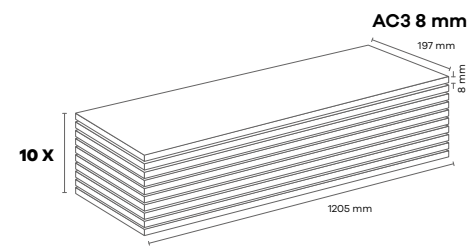

Panel / Paket: 10 Adet
Paket: 2,374 m² -16,50 kg

FS073 KANO MEŞE (TIMB) / YENİ

Panel / Paket: 10 Adet
Paket: 2,374 m² -16,50 kg

FS008 GOLD ÇAM (TIMB)

Panel / Paket: 10 Adet
Paket: 2,374 m² -16,50 kg

FS019 İNEBOLU (TİM)