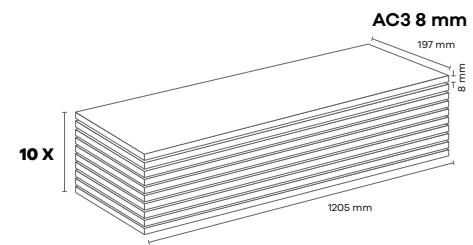

Panel / Paket: 10 Adet
Paket: 2,374 m² -16,50 kg

FS073 KANO MEŞE (TIMB) / YENİ

Panel / Paket: 10 Adet
Paket: 2,374 m² -16,50 kg

FS008 GOLD ÇAM (TIMB)

Panel / Paket: 10 Adet
Paket: 2,374 m² -16,50 kg

FS019 İNEBOLU (TİM)

Panel / Paket: 10 Adet
Paket: 2,374 m² -16,50 kg

FS023 GRİ CEVİZ (TIMB)

Panel / Paket: 10 Adet
Paket: 2,374 m² -16,50 kg

FS026 ALAÇATI (TIMB)

Panel / Paket: 10 Adet
Paket: 2,374 m² -16,50 kg

FS028 BUĞDAY MEŞE (TIMB)

Panel / Paket: 10 Adet
Paket: 2,374 m² -16,50 kg

FS032 GRİ MEŞE (TIMB)

Panel / Paket: 10 Adet
Paket: 2,374 m² -16,50 kg

FS037 ELEGANCE MEŞE (TIMB)

Panel / Paket: 10 Adet
Paket: 2,374 m² -16,50 kg

FS044 SAMSUN MEŞE (TIMB)