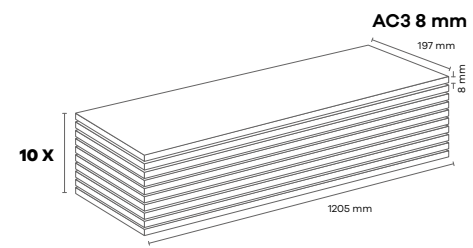

Panel / Paket: 10 Adet
Paket: 2,374 m² -16,50 kg

FS073 KANO MEŞE (TIMB) / YENİ

Panel / Paket: 10 Adet
Paket: 2,374 m² -16,50 kg

FS008 GOLD ÇAM (TIMB)

Panel / Paket: 10 Adet
Paket: 2,374 m² -16,50 kg

FS019 İNEBOLU (TİM)

Panel / Paket: 10 Adet
Paket: 2,374 m² -16,50 kg

FS023 GRİ CEVİZ (TIMB)

Panel / Paket: 10 Adet
Paket: 2,374 m² -16,50 kg

FS026 ALAÇATI (TIMB)

Panel / Paket: 10 Adet
Paket: 2,374 m² -16,50 kg

FS028 BUĞDAY MEŞE (TIMB)