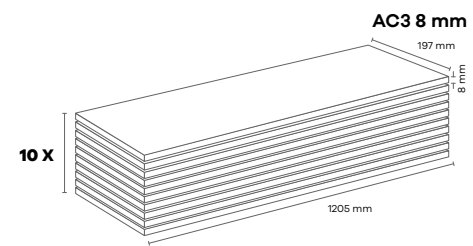

Panel / Paket: 10 Adet
Paket: 2,374 m² -16,50 kg

FS073 KANO MEŞE (TIMB) / YENİ

Panel / Paket: 10 Adet
Paket: 2,374 m² -16,50 kg

FS008 GOLD ÇAM (TIMB)

Panel / Paket: 10 Adet
Paket: 2,374 m² -16,50 kg

FS019 İNEBOLU (TİM)

Panel / Paket: 10 Adet
Paket: 2,374 m² -16,50 kg

FS023 GRİ CEVİZ (TIMB)

Panel / Paket: 10 Adet
Paket: 2,374 m² -16,50 kg

FS026 ALAÇATI (TIMB)

Panel / Paket: 10 Adet
Paket: 2,374 m² -16,50 kg

FS028 BUĞDAY MEŞE (TIMB)

Panel / Paket: 10 Adet
Paket: 2,374 m² -16,50 kg

FS032 GRİ MEŞE (TIMB)

Panel / Paket: 10 Adet
Paket: 2,374 m² -16,50 kg

FS037 ELEGANCE MEŞE (TIMB)

Panel / Paket: 10 Adet
Paket: 2,374 m² -16,50 kg

FS044 SAMSUN MEŞE (TIMB)